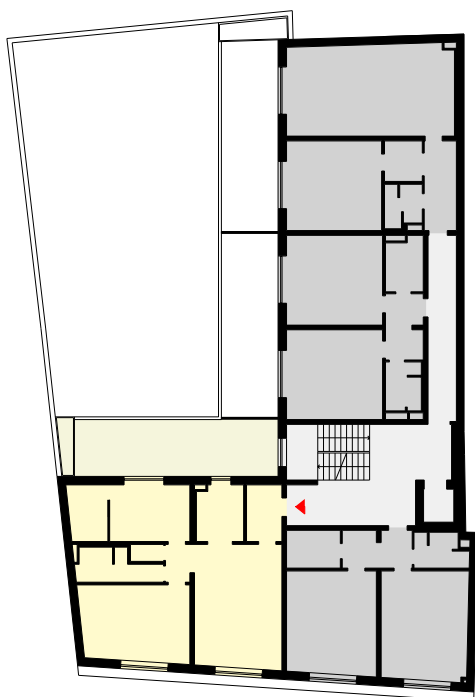

BYTOVÝ DŮM ŽERANOVSKÁ, PROSTĚJOV

2. NP

CELKOVÁ VÝMĚRA BYTU	98 m ²
VÝMĚRA TERASY	33 m ²
KATEGORIE	3 + kk
PODLAŽÍ	2. NP
ORIENTACE	SEVER, JIH

BYT A