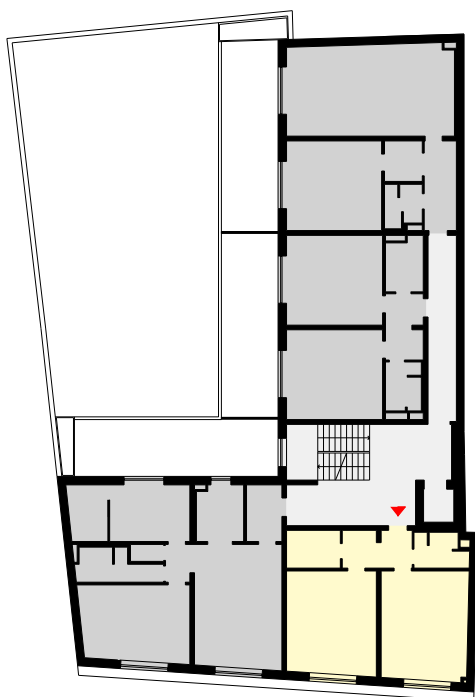

BYTOVÝ DŮM ŽERANOVSKÁ, PROSTĚJOV

2. NP

CELKOVÁ VÝMĚRA BYTU	71 m <sup>2</sup>
KATEGORIE	2 + kk
PODLAŽÍ	2. NP
ORIENTACE	JIH

**BYT B**