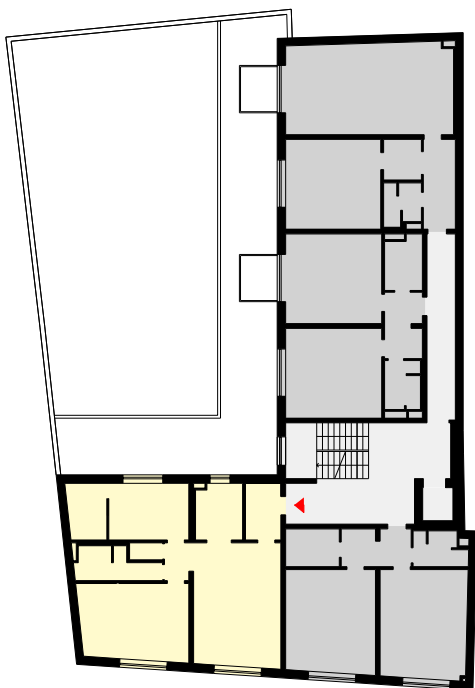

BYTOVÝ DŮM ŽERANOVSKÁ, PROSTĚJOV

3. NP

CELKOVÁ VÝMĚRA BYTU	98 m ²
KATEGORIE	3 + kk
PODLAŽÍ	3. NP
ORIENTACE	SEVER, JIH

BYT E