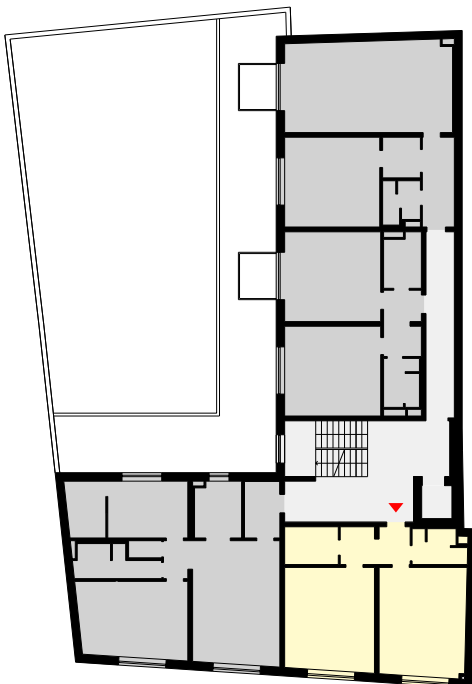

BYTOVÝ DŮM ŽERANOVSKÁ, PROSTĚJOV

3. NP

CELKOVÁ VÝMĚRA BYTU	71 m ²
KATEGORIE	2 + kk
PODLAŽÍ	3. NP
ORIENTACE	JIH

BYT F