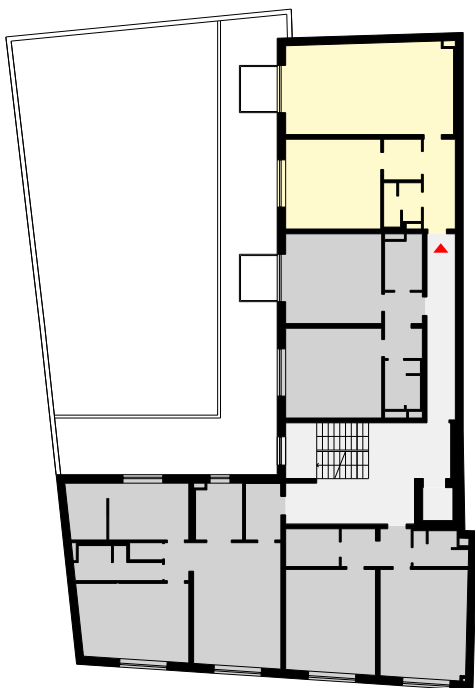

BYTOVÝ DŮM ŽERANOVSKÁ, PROSTĚJOV

3. NP

CELKOVÁ VÝMĚRA BYTU	85 m <sup>2</sup>
VÝMĚRA BALKÓNU	5 m <sup>2</sup>
KATEGORIE	2 + kk
PODLAŽÍ	3. NP
ORIENTACE	ZÁPAD

**BYT H**