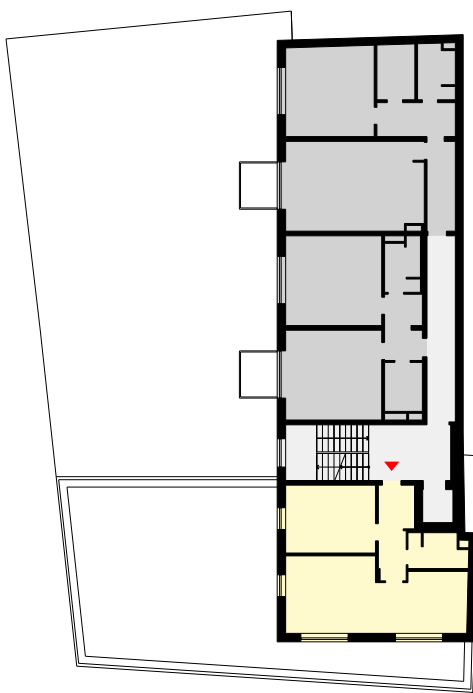

BYTOVÝ DŮM ŽERANOVSKÁ, PROSTĚJOV

4. NP

CELKOVÁ VÝMĚRA BYTU	68 m ²
VÝMĚRA TERASY	116 m ²
KATEGORIE	2 + kk
PODLAŽÍ	4. NP
ORIENTACE	JIH, ZÁPAD

BYT I