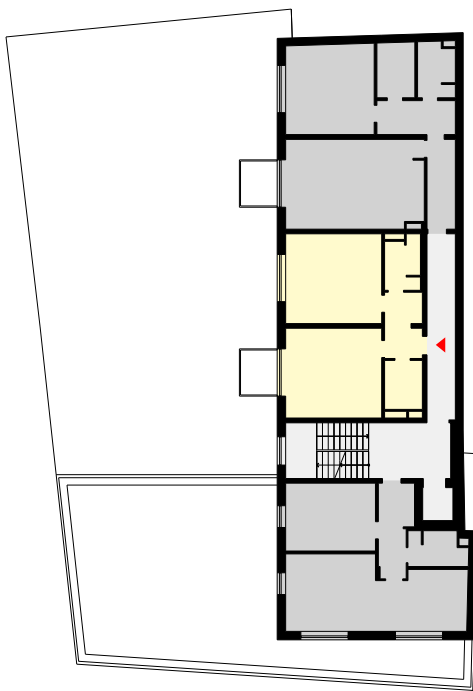

BYTOVÝ DŮM ŽERANOVSKÁ, PROSTĚJOV

4. NP

CELKOVÁ VÝMĚRA BYTU	67 m ²
VÝMĚRA BALKÓNU	5 m ²
KATEGORIE	2 + kk
PODLAŽÍ	4. NP
ORIENTACE	ZÁPAD

BYT J