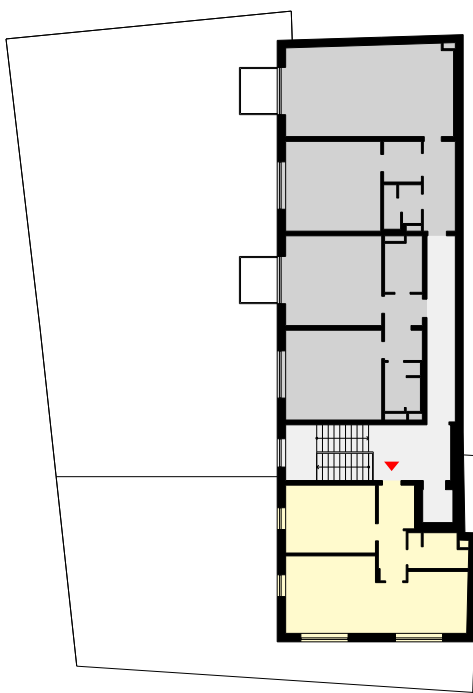

BYTOVÝ DŮM ŽERANOVSKÁ, PROSTĚJOV

5. NP

CELKOVÁ VÝMĚRA BYTU	67 m ²
KATEGORIE	2 + kk
PODLAŽÍ	5. NP
ORIENTACE	JIH, ZÁPAD

BYT L