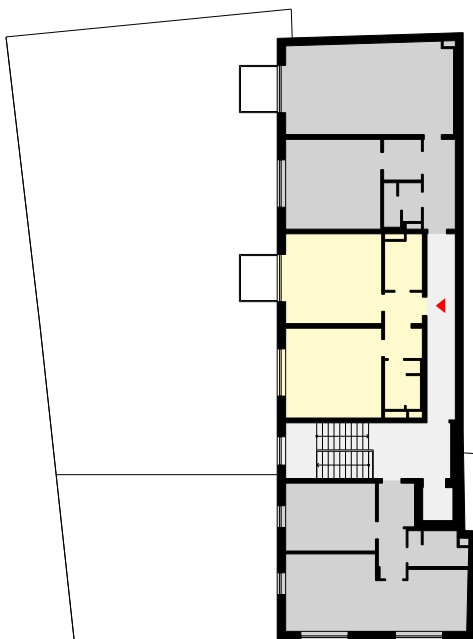

BYTOVÝ DŮM ŽERANOVSKÁ, PROSTĚJOV

5. NP

CELKOVÁ VÝMĚRA BYTU	67 m <sup>2</sup>
VÝMĚRA BALKÓNU	5 m <sup>2</sup>
KATEGORIE	2 + kk
PODLAŽÍ	5. NP
ORIENTACE	ZÁPAD

**BYT M**