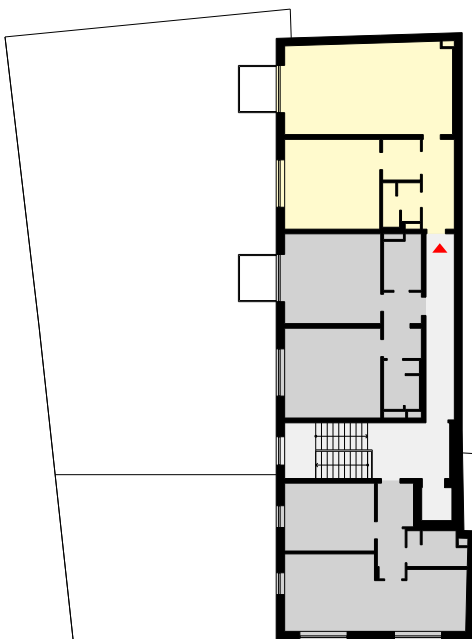

BYTOVÝ DŮM ŽERANOVSKÁ, PROSTĚJOV

5. NP

CELKOVÁ VÝMĚRA BYTU	85 m ²
VÝMĚRA BALKÓNU	5 m ²
KATEGORIE	2 + kk
PODLAŽÍ	5. NP
ORIENTACE	ZÁPAD

BYT N