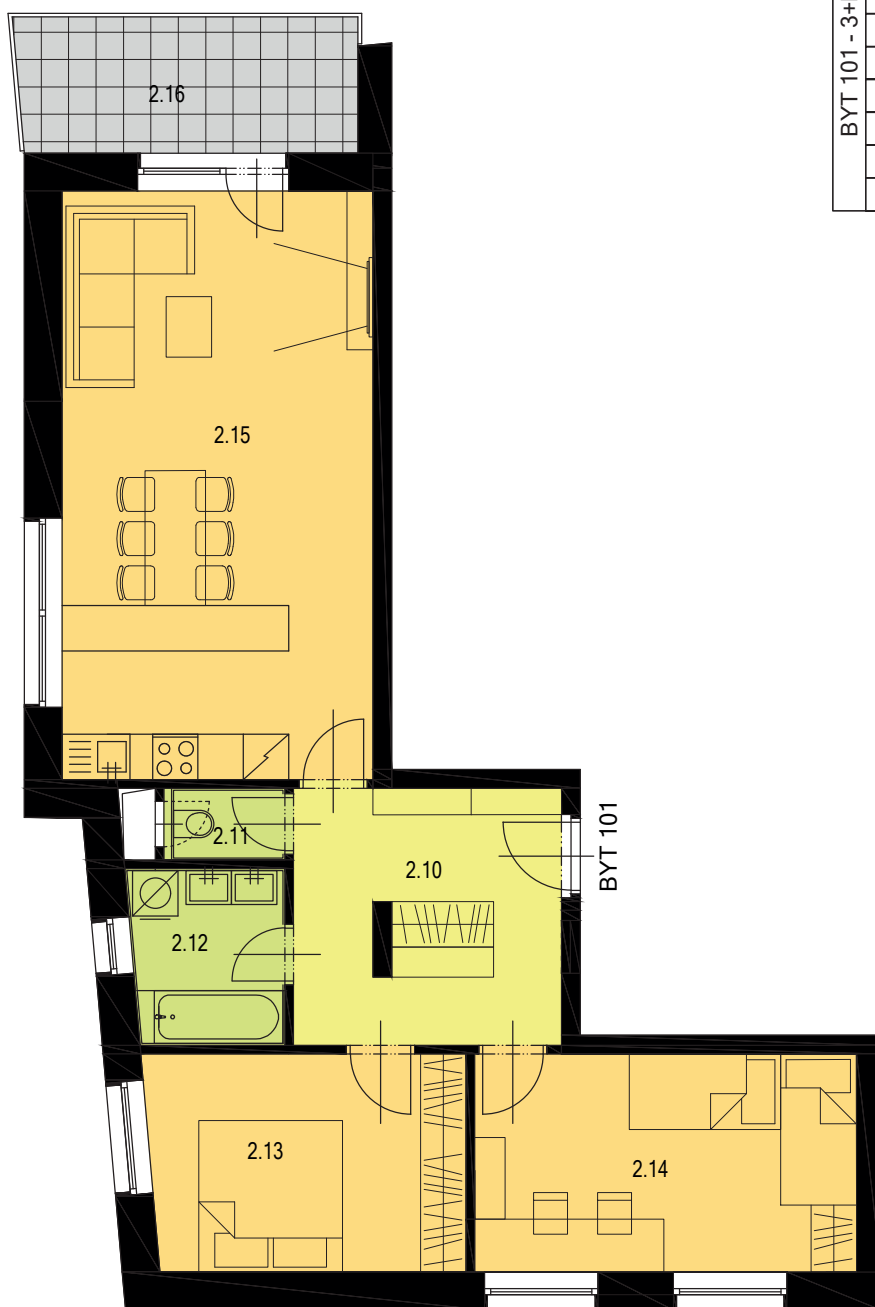

BYTOVÁ JEDNOTKA 101

PODLAHOVÁ PLOCHA	77,38 m ²
PLOCHA BALKÓNU	8,06 m ²
PLOCHA SKLEPA	2,31 m ²
PLOCHA CELKEM	87,75 m ²

2. NADZEMNÍ PODLAŽÍ

BYT 101 - 3+KK	2.10	CHODBA	12,63
	2.11	WC	1,42
	2.12	KOUPELNA	4,71
	2.13	LOŽNICE	12,04
	2.14	POKOJ	14,56
	2.15	OBÝVACÍ POKOJ + KK	32,02
	2.16	BALKÓN	8,06
			77,38+8,06

3+KK