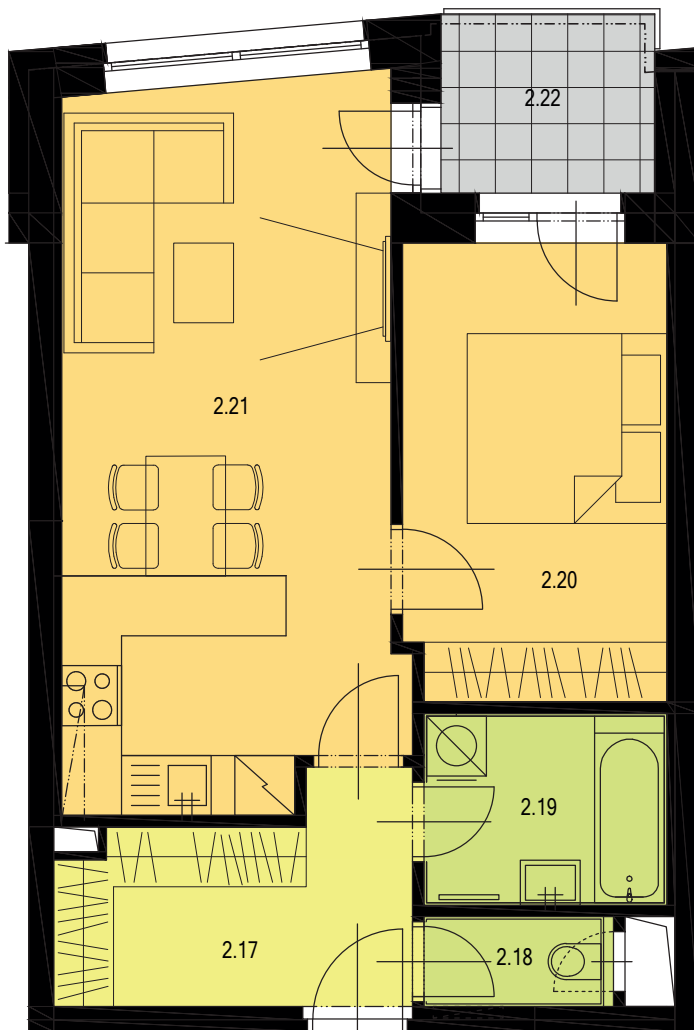

BYTOVÁ JEDNOTKA 102

PODLAHOVÁ PLOCHA	49,74 m ²
PLOCHA BALKÓNU	3,85 m ²
PLOCHA SKLEPA	2,31 m ²
PLOCHA CELKEM	55,9 m ²

2. NADZEMNÍ PODLAŽÍ

BYT 102 - 2+KK	2.17	CHODBA	7,34
	2.18	WC	1,71
	2.19	KOUPELNA	4,67
	2.20	LOŽNICE	12,06
	2.21	OBÝVACÍ POKOJ + KK	23,96
	2.22	BALKÓN	3,85
			49,74 + 3,85

BYT 102

2+KK