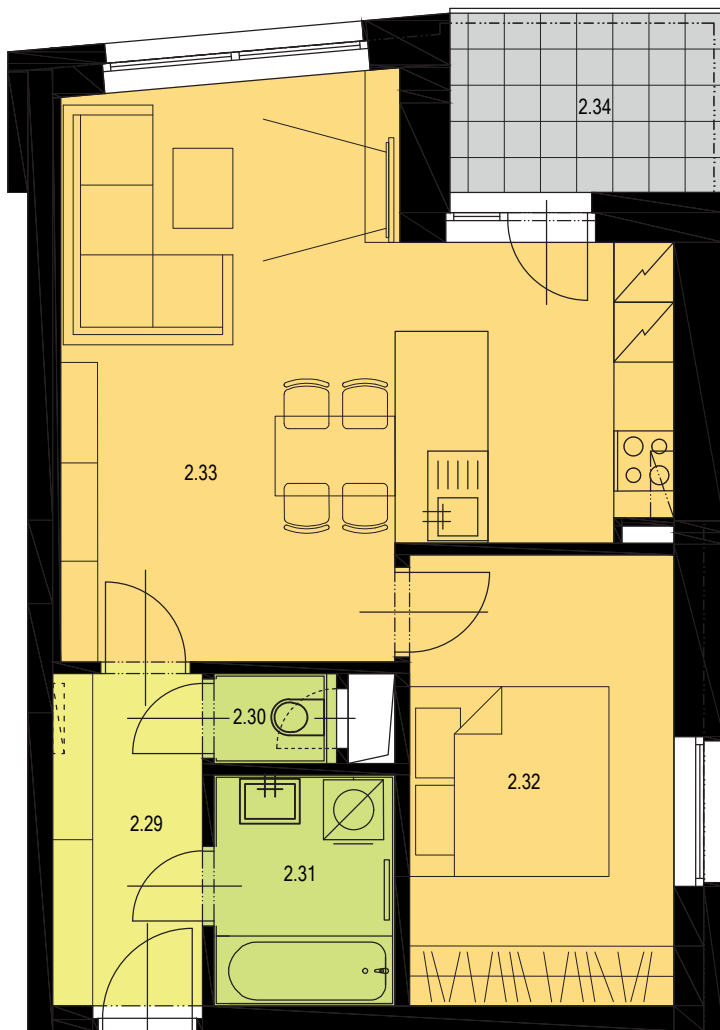

Určická

BYTOVÁ JEDNOTKA 104

PODLAHOVÁ PLOCHA	50,67 m ²
PLOCHA BALKÓNU	4,93 m ²
PLOCHA SKLEPA	2,33 m ²
PLOCHA CELKEM	57,92 m ²

2. NADZEMNÍ PODLAŽÍ

BYT 104 - 2+KK	2.29	CHODBA	5,23
	2.30	WC	1,19
	2.31	KOUPELNA	4,35
	2.32	LOŽNICE	12,10
	2.33	OBÝVACÍ POKOJ + KK	27,80
	2.34	BALKÓN	4,93
			50,67 + 4,93

BYT 104

2+KK