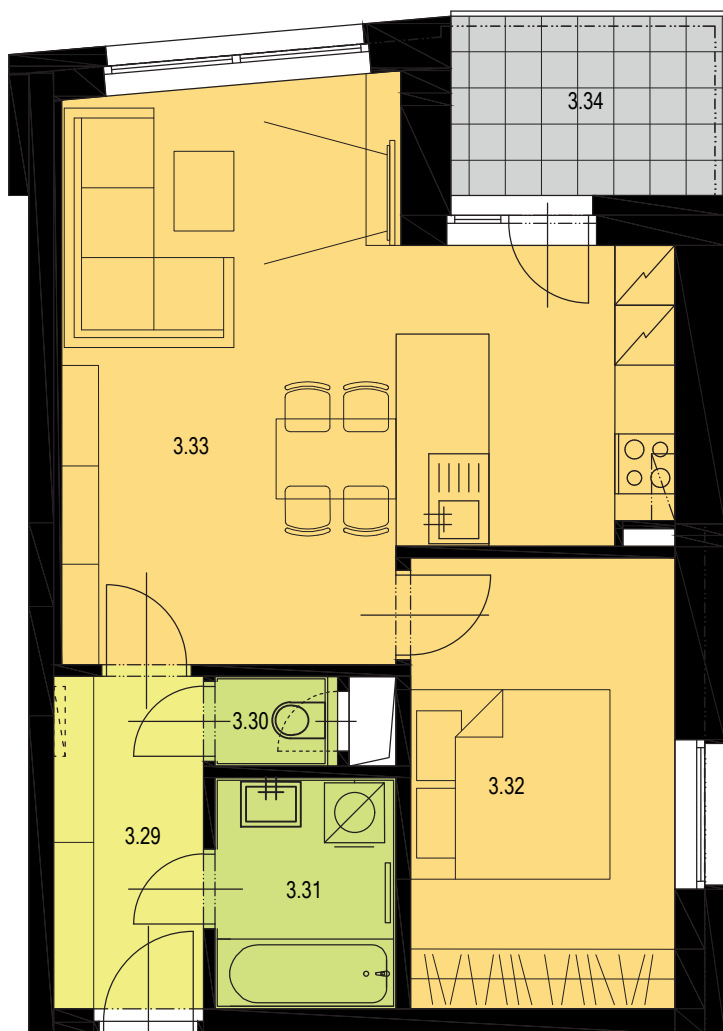

Určická

BYTOVÁ JEDNOTKA 204

PODLAHOVÁ PLOCHA	50,97 m ²
PLOCHA BALKÓNU	4,93 m ²
PLOCHA SKLEPA	1,95 m ²
PLOCHA CELKEM	57,85 m ²

3. NADZEMNÍ PODLAŽÍ

BYT 204 - 2+KK	3.29	CHODBA	5,24
	3.30	WC	1,19
	3.31	KOUPELNA	4,35
	3.32	LOŽNICE	12,09
	3.33	OBÝVACÍ POKOJ + KK	28,10
	3.34	BALKÓN	4,93
			50,97 + 4,93

BYT 204

2+KK