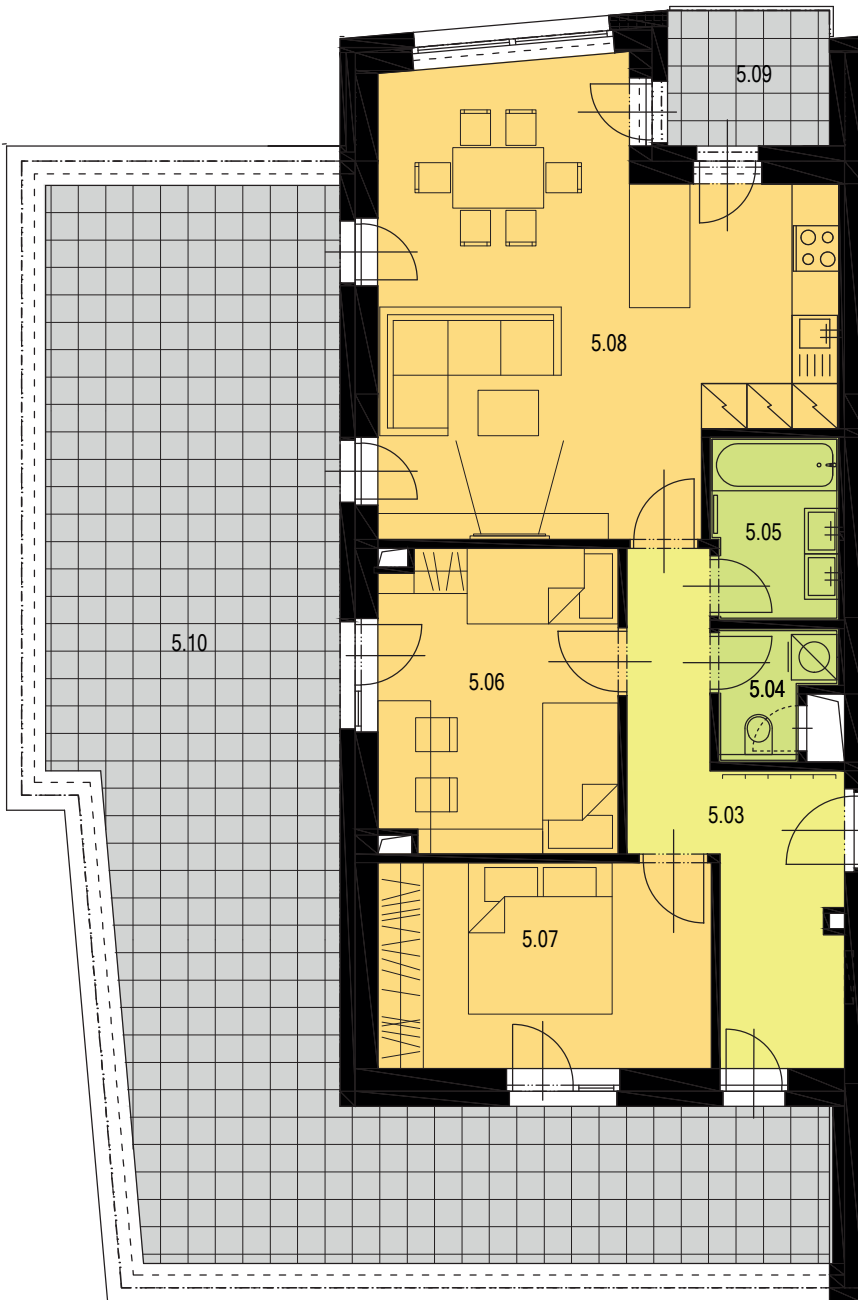

Určická

BYTOVÁ JEDNOTKA 401

PODLAHOVÁ PLOCHA	74,17 m ²
PLOCHA BALKÓNU	66,64 m ²
PLOCHA SKLEPA	1,95 m ²
PLOCHA CELKEM	142,76 m ²

5. NADZEMNÍ PODLAŽÍ

BYT 401 - 3+KK	5.03	CHODBA	11,58	
	5.04	WC	2,25	
	5.05	KOUPELNA	3,98	
	5.06	POKOJ	12,53	
	5.07	LOŽNICE	12,00	
	5.08	OBÝVACÍ POKOJ + KK	31,83	
	5.09	BALKÓN	3,85	
	5.10	TERASA	62,79	
				74,17+66,64

3+KK