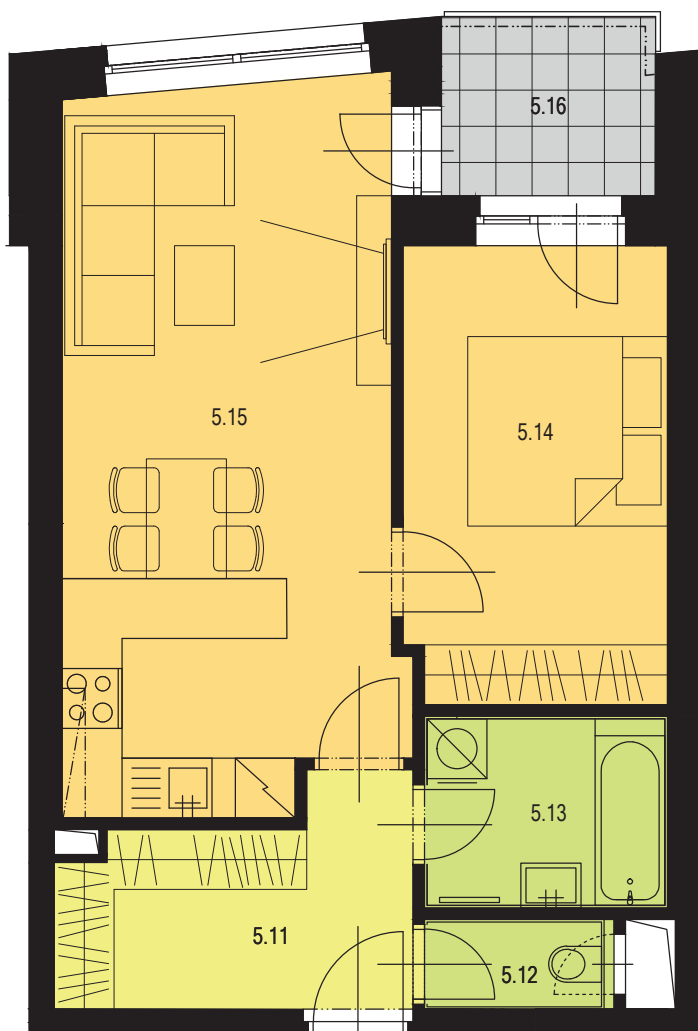

BYTOVÁ JEDNOTKA 402

PODLAHOVÁ PLOCHA	50,34 m ²
PLOCHA BALKÓNU	3,85 m ²
PLOCHA SKLEPA	1,96 m ²
PLOCHA CELKEM	56,15 m ²

5. NADZEMNÍ PODLAŽÍ

BYT 402 - 2+KK	5.11	CHODBA	7,34
	5.12	WC	1,71
	5.13	KOUPELNA	4,67
	5.14	LOŽNICE	12,39
	5.15	OBÝVACÍ POKOJ + KK	24,16
	5.16	BALKÓN	3,85
			50,34 + 3,85

BYT 402

2+KK