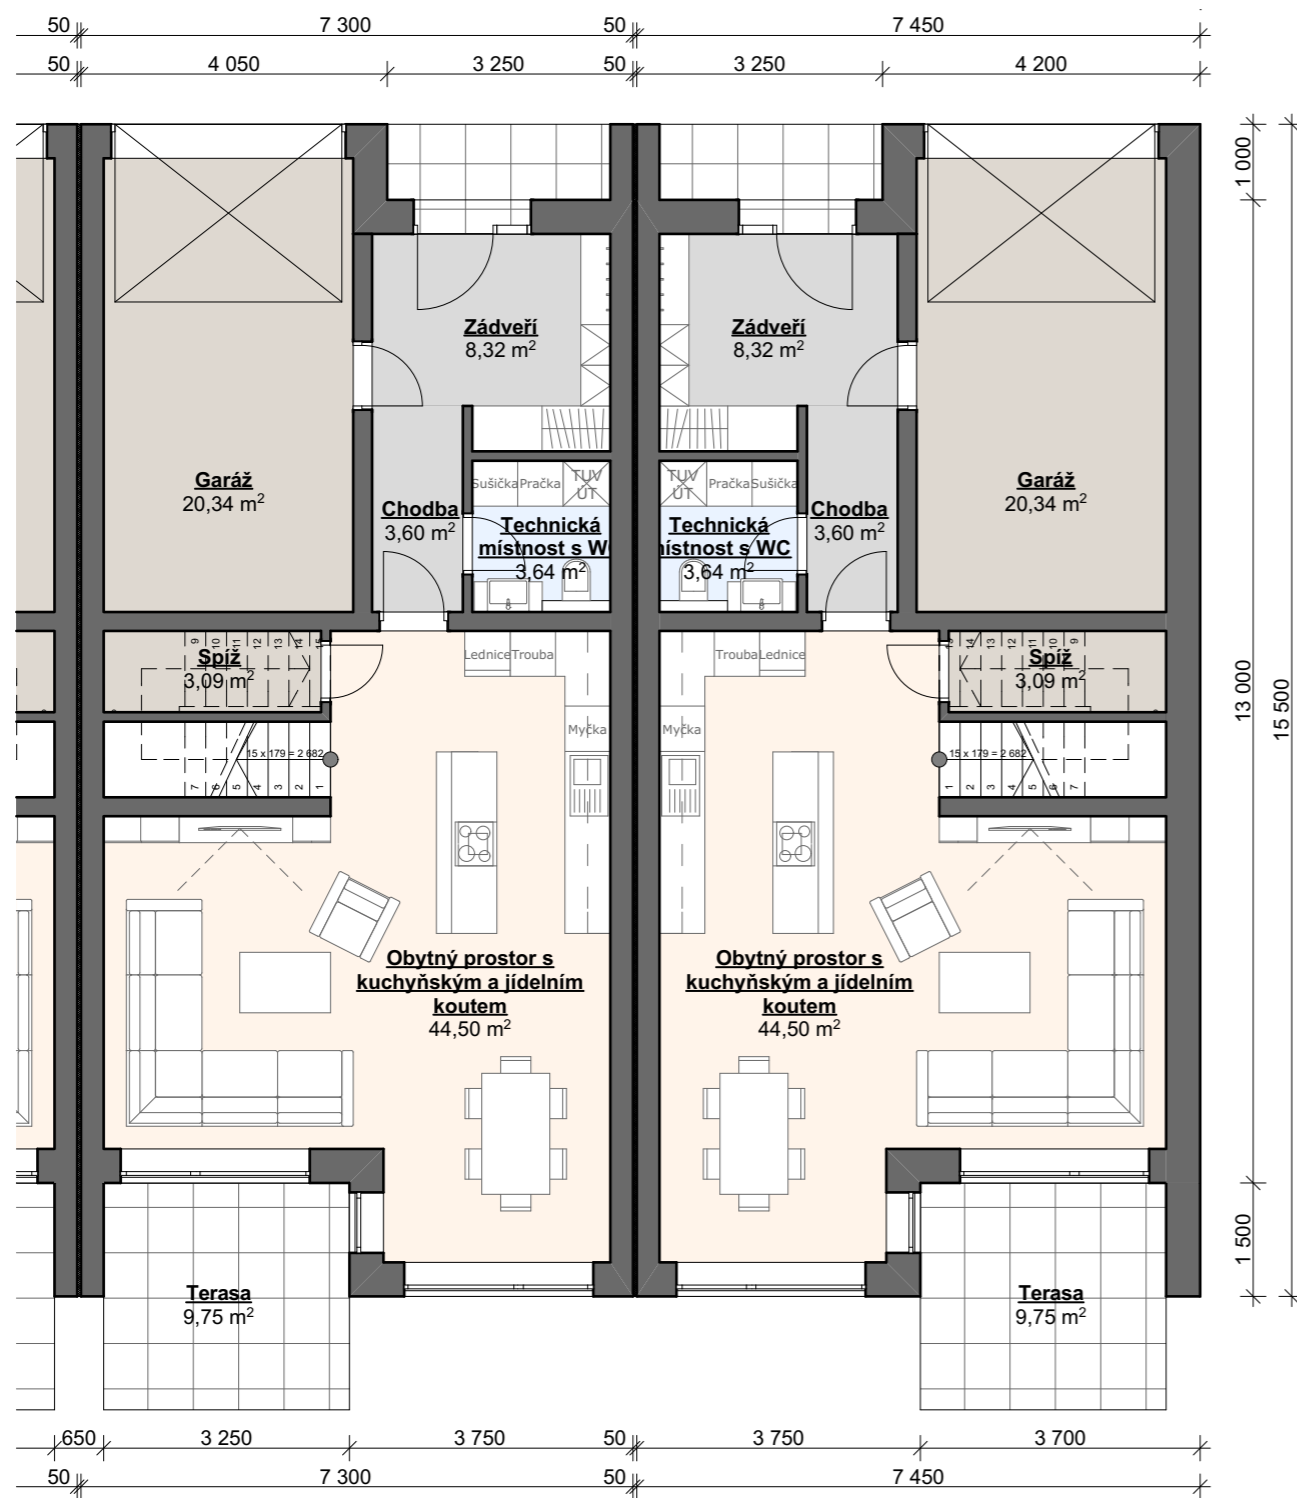

**LEGENDA**

-  STÁVAJÍCÍ OBJEKTY
-  NAVRŽENÉ ŘADOVÉ DOMY
-  TERASY
-  KOMUNIKACE
-  VJEZDY RD
-  PARKOVACÍ STÁNÍ
-  ZAHRADY RD
-  VEŘEJNÁ ZELEŇ
-  VSTUPY (HLAVNÍ VCHOD, GARÁŽ)
-  OPLOCENÍ

**Architektonická studie  
Řadovky Prostějov - Krasice**

<b>Situace</b>		M 1:500	
Místo:	Prostějov, Krasice		
Investor:	xxx		
Zpracovatel: STYLE STUDIO s.r.o., Ujezd 2176/9, 796 01 Prostějov Ing. arch. P. Gottwald, Ing. R. Götzelová			Datum: březen 2018
			Formát: 2xA4