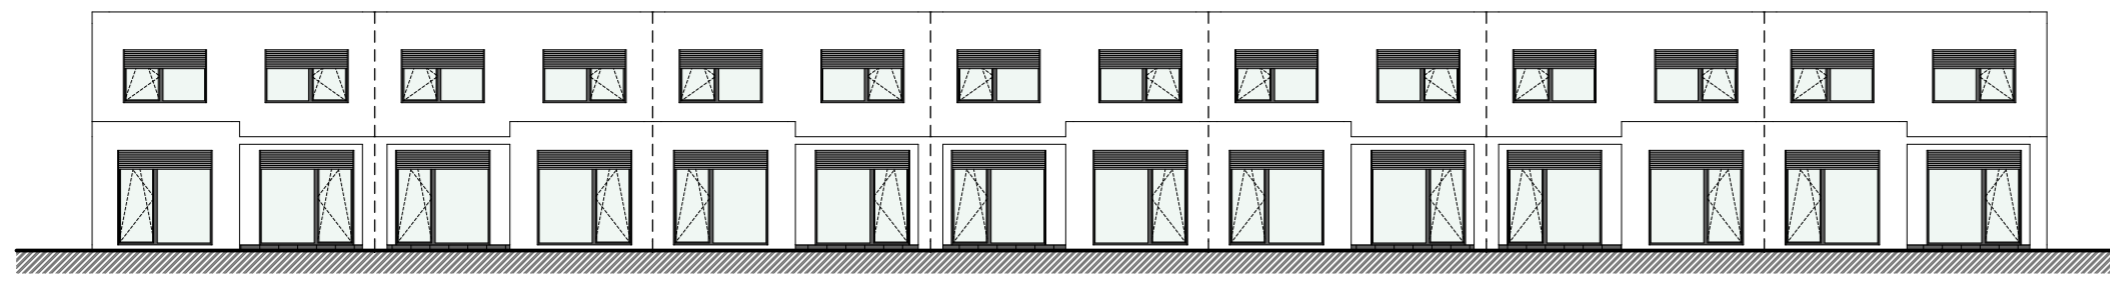

Pohled uliční

Pohled dvorní

**Architektonická studie  
Řadovky Prostějov - Krasice**

<b>Pohledy</b>		M 1:100	<i>Style</i> STUDIO
Místo:	Prostějov, Krasice		
Investor:	xxx		
Zpracovatel: STYLE STUDIO s.r.o., Ujezd 2176/9, 796 01 Prostějov Ing. arch. P. Gottwald, Ing. R. Götzelová		Datum:	březen 2018
		Formát:	2xA4

Pohled uliční

Pohled dvorní

Pohledy boční

**Architektonická studie  
Řadovky Prostějov - Krasice**

<b>Pohledy celkové</b>		M 1:200	<b>Style STUDIO</b>
Místo:	Prostějov, Krasice		
Investor:	xxx		
Zpracovatel: STYLE STUDIO s.r.o., Ujezd 2176/9, 796 01 Prostějov Ing. arch. P. Gottwald, Ing. R. Götzelová		Datum:	březen 2018
		Formát:	2xA4