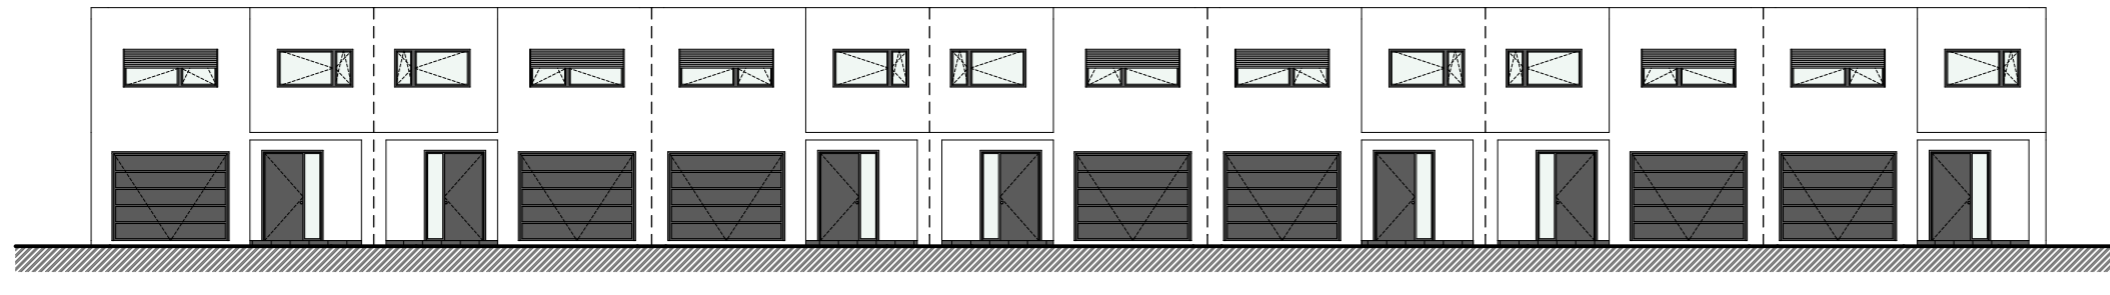

Pohled uliční

Pohled dvorní

**Architektonická studie  
Řadovky Prostějov - Krasice**

<b>Pohledy</b>		M 1:100	<i>Style</i> STUDIO
Místo:	Prostějov, Krasice		
Investor:	xxx		
Zpracovatel: STYLE STUDIO s.r.o., Ujezd 2176/9, 796 01 Prostějov Ing. arch. P. Gottwald, Ing. R. Götzelová		Datum:	březen 2018
		Formát:	2xA4