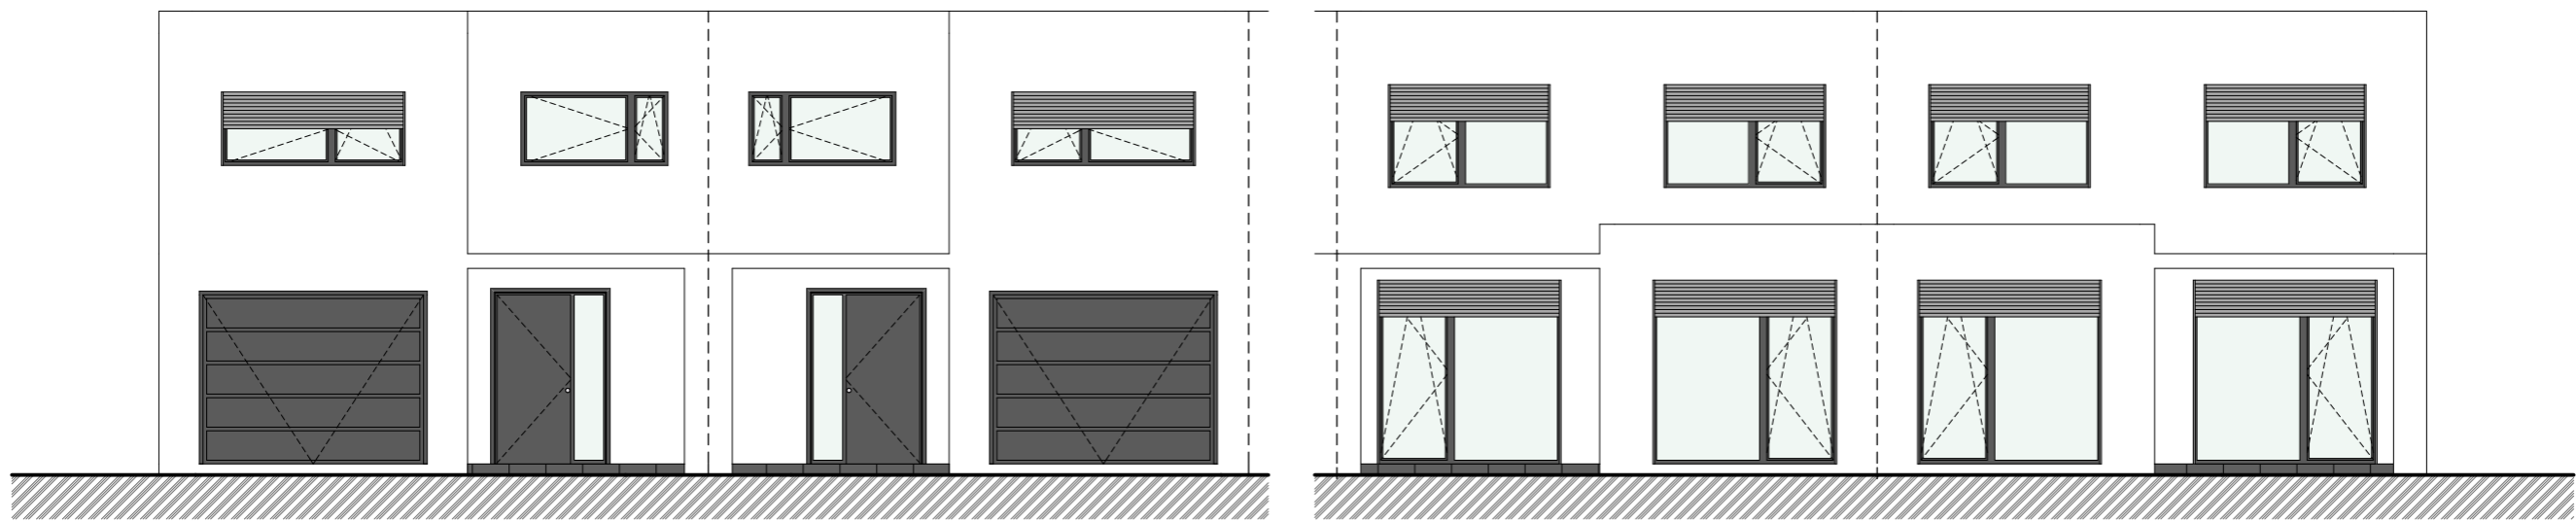

Pohled uliční

Pohled dvorní

**Architektonická studie  
Řadovky Prostějov - Krasice**

<b>Pohledy</b>		M 1:100	<i>Style</i> STUDIO
Místo:	Prostějov, Krasice		
Investor:	xxx		
Zpracovatel: STYLE STUDIO s.r.o., Ujezd 2176/9, 796 01 Prostějov Ing. arch. P. Gottwald, Ing. R. Götzelová		Datum:	březen 2018
		Formát:	2xA4