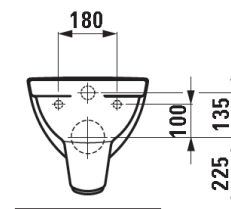

WC závěsné 2.varianta

- WC závěsné Laufen PRO H8209500000001
- Sedátko duroplast H8929510000001
- LAUFEN