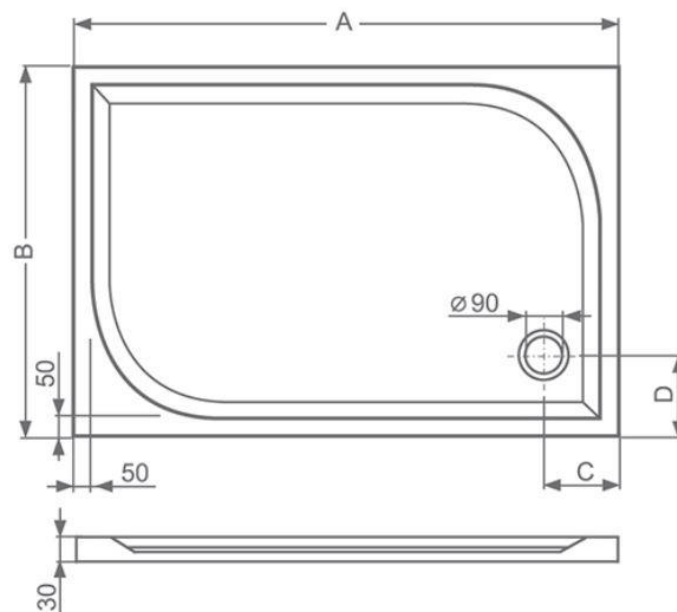

Sprchová vanička litý mramor

- Sprchová vanička obdélník
- Litý mramor
- 100x80 cm 8000166
- ROLTECHNIK

	A	B	C	D
RECTAN-M	1000 × 800	150	150	
RECTAN-M	1200 × 800	150	150	
RECTAN-M	1200 × 900	190	190