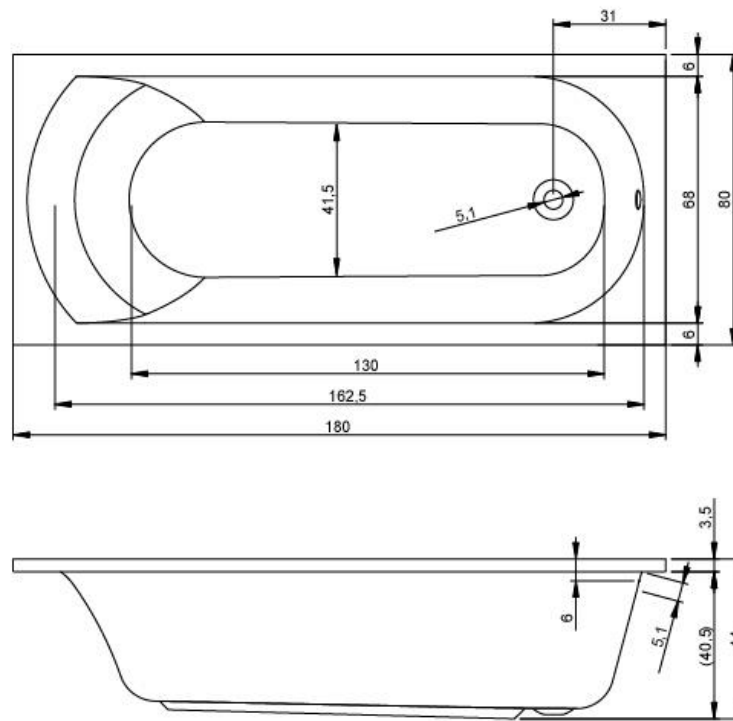

Vana plastová

- Vana plastová RIHO MIAMI
- 180x80cm BB64
- Nohy k vaně universal POOTSETo1U
- Automatický sifon 560100200
- RIHO