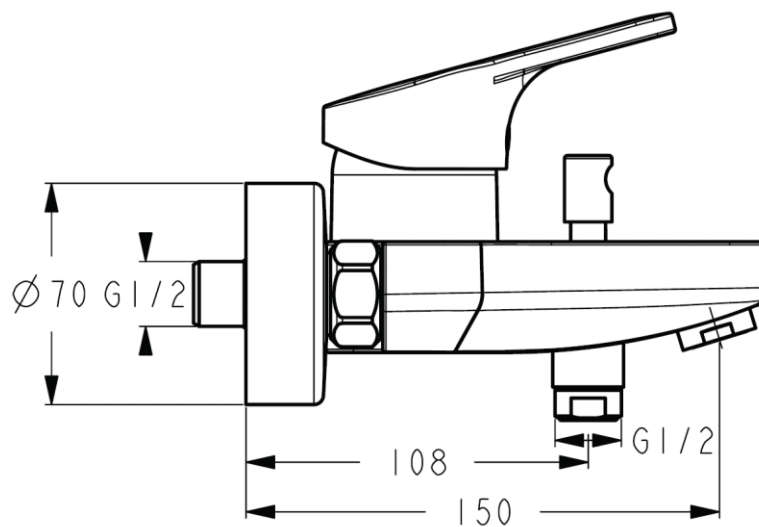

Baterie vanová

- Baterie vanová IDEAL STANDART CONCEPT 100 NEW
- B0102AA
- Bez sprchového příslušenství
- IDEAL STANDART