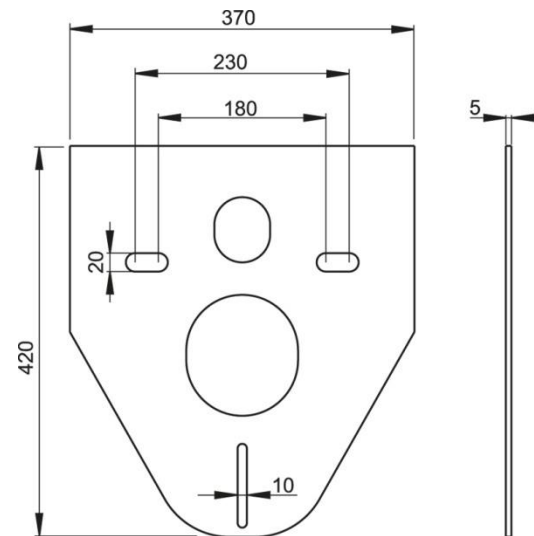

# Umyvadlo 65cm 1.varianta

- Umyvadlo hranaté CUBITO
- 65cm s otvorem H8104240001041
- Bez polosloupu, barva bílá
- JIKA