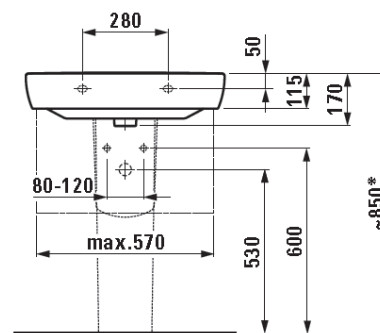

Umyvadlo 65cm 2.varianta

- Umyvadlo hranaté Laufen PRO
- 65cm s otvorem H8189530001041
- Bez polosloupu, barva bílá
- LAUFEN