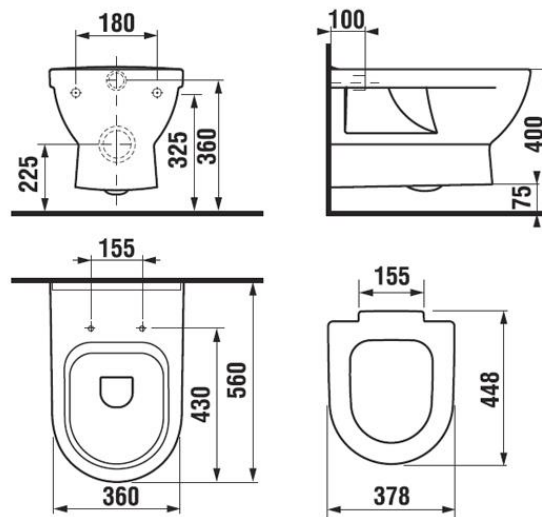

WC závěsné 1.varianta

- WC závěsné CUBITO H8204220000001
- Sedátko duroplast H8927113000001
- JIKA