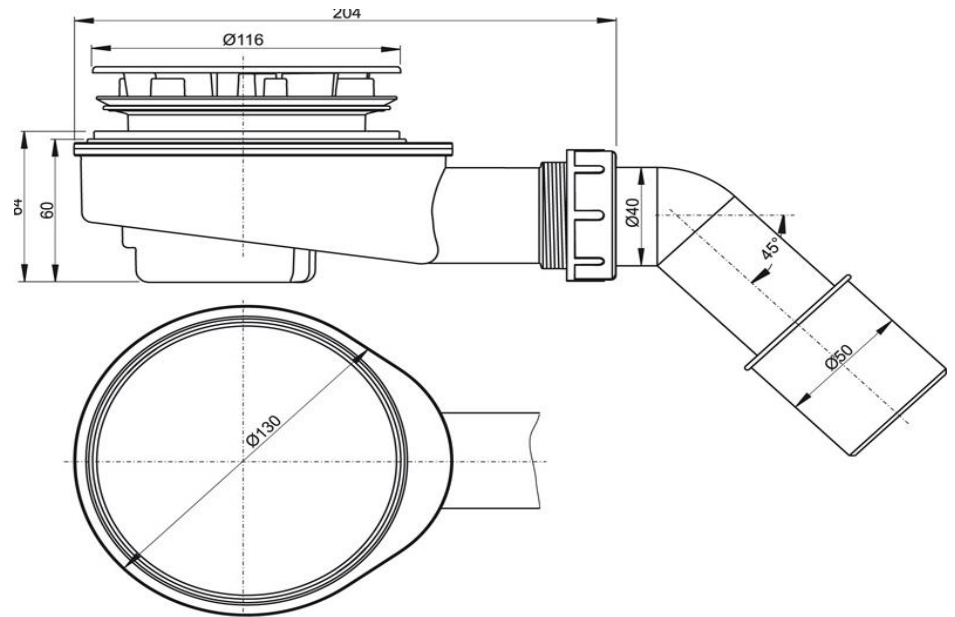

Sifon vaničkový

- Sifon vaničkový - plastový Concept snížený s přípojovacím kolínkem
- PT100491CR
- HT d=90 mm
- Chrom krytka