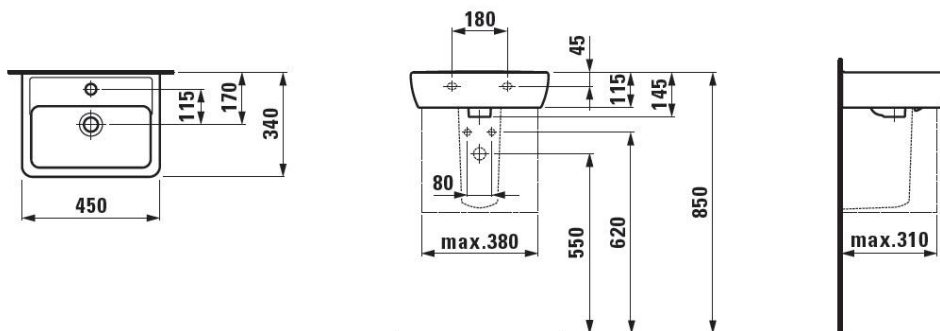

Umyvátko 45cm pro WC 2.varianta

- Umyvátko hranaté Laufen PRO
- 45cm s otvorem H8119510001041
- Bez polosloupu, barva bílá
- LAUFEN