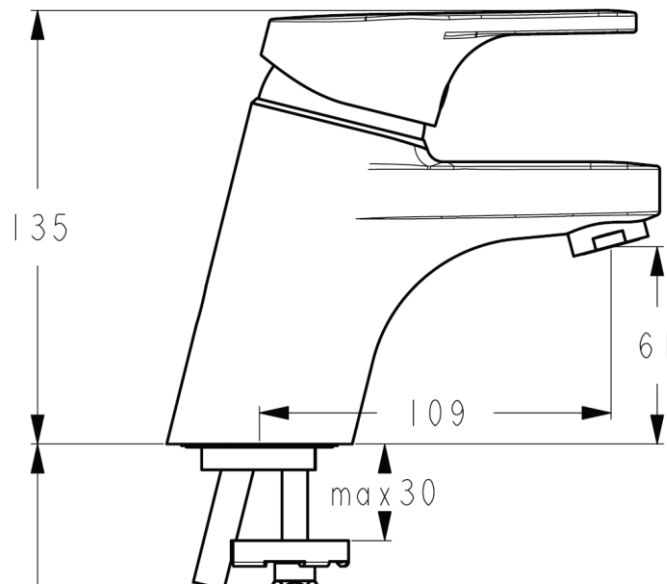

Baterie umyvadlová

- Baterie umyvadlová IDEAL STANDART CONCEPT 100
- Bez výpusti B 0094AA
- IDEAL STANDART