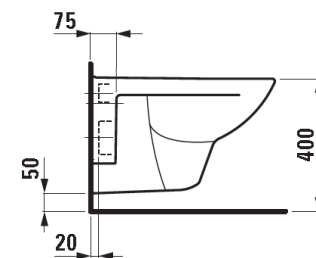

WC závěsné 2.varianta

- WC závěsné Laufen PRO H8209500000001
- Sedátko duroplast H8929510000001
- LAUFEN