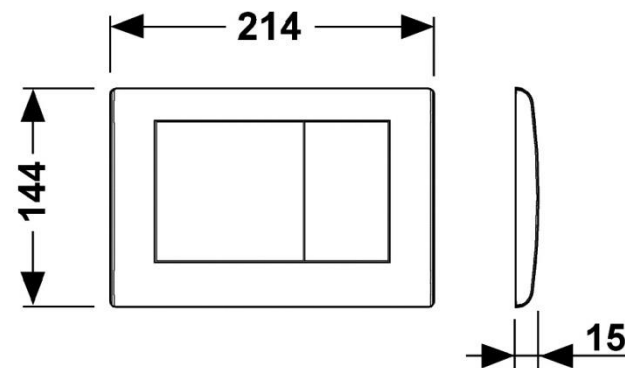

# Ovládací tlačítko

- Ovládací tlačítko pro systém TECE
- TECE PLANUS 2-činné
- Kovové
- Lesklý chrom 9240321