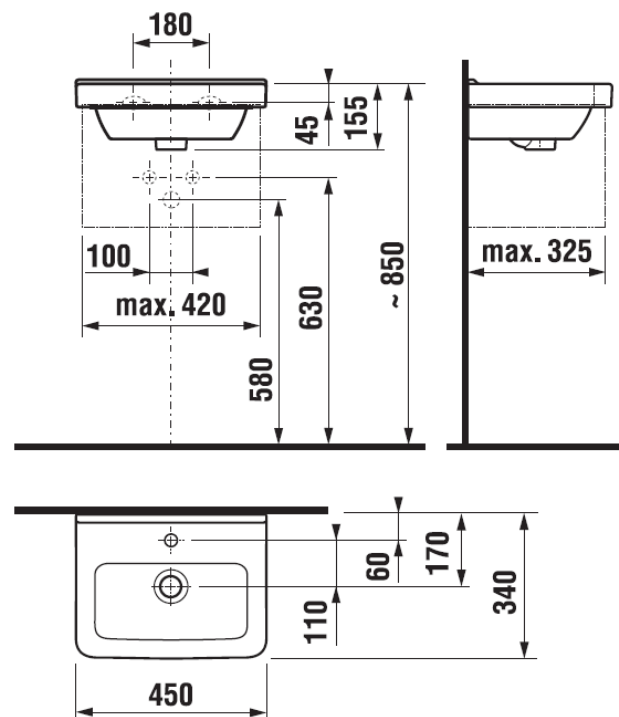

# Umyvadlo 65cm 1.varianta

- Umyvadlo hranaté CUBITO
- 65cm s otvorem H8104240001041
- Bez polosloupu, barva bílá
- JIKA

# Umyvadlo 65cm 2.varianta

- Umyvadlo hranaté Laufen PRO
- 65cm s otvorem H8189530001041
- Bez polosloupu, barva bílá
- LAUFEN

# Umyvadlo 45cm pro WC 1.varianta

- Umyvadlo hranaté CUBITO
- 45cm s otvorem H8114220001041
- Bez polosloupu, barva bílá
- JIKA