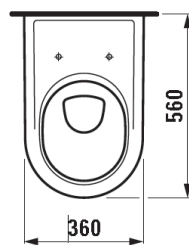

WC závěsné 2.varianta

- WC závěsné Laufen PRO H8209500000001
- Sedátko duroplast H8929510000001
- LAUFEN