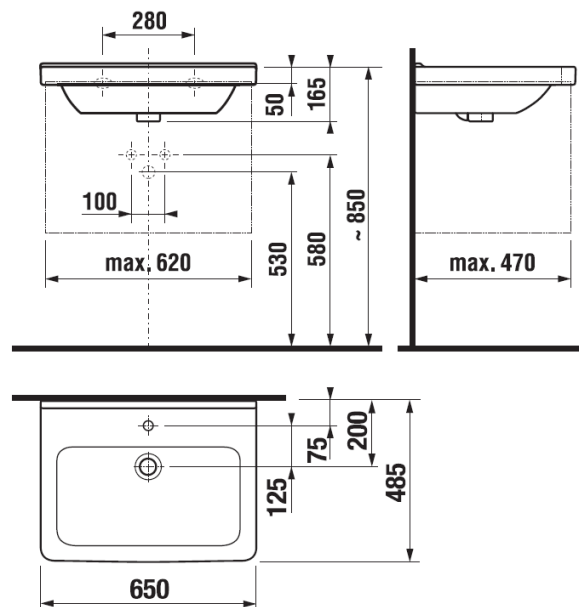

Umyvadlo 65cm 1.varianta

- Umyvadlo hranaté CUBITO
- 65cm s otvorem H8104240001041
- Bez polosloupu, barva bílá
- JIKA