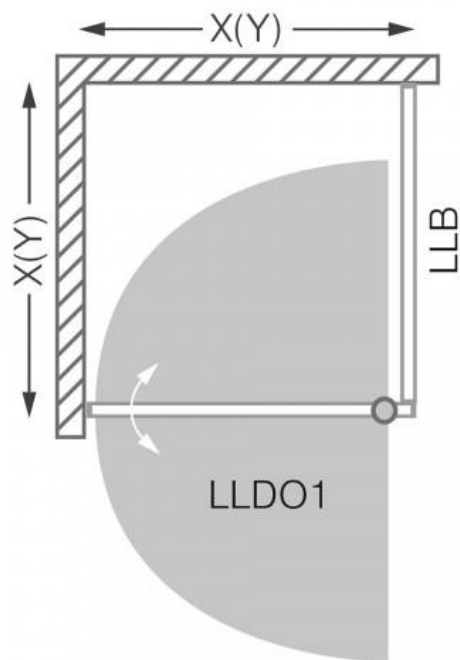

Sprchové dveře +boční stěna

- Sprchové dveře LLDO1 100cm +boční stěna LLB 80cm
- Profil stříbrný
- Sklo transparentní 5 mm s úpravou Roschild
- Dveře šířka 100 cm 551-1000000-00-02
- Boční stěna 80 cm 553-8000000-00-02
- ROLTECHNIK