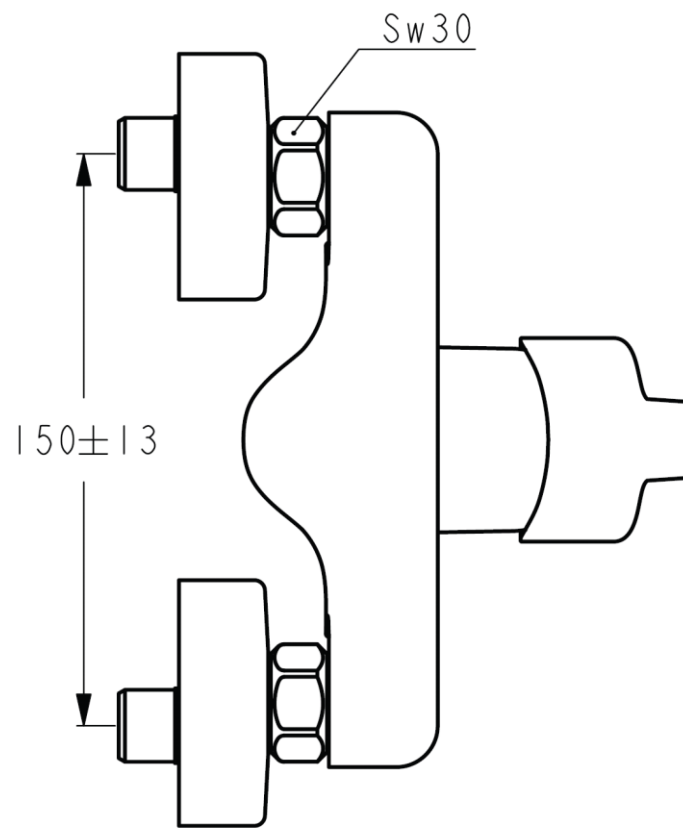

Baterie sprchová

- Baterie sprchová nástěnná rozteč 150
- CONCEPT 100 B 0100 AA
- Bez sprchového setu
- IDEAL STANDART