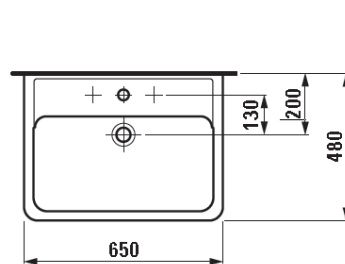

Umyvadlo 65cm 2.varianta

- Umyvadlo hranaté Laufen PRO
- 65cm s otvorem H8189530001041
- Bez polosloupu, barva bílá
- LAUFEN