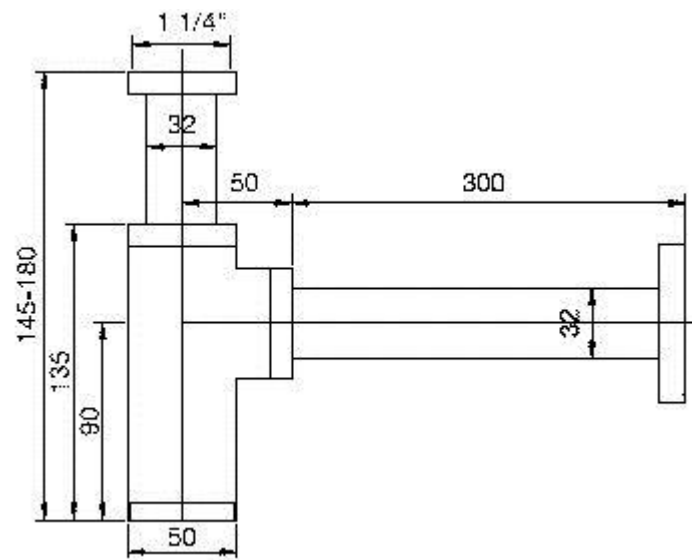

Sifon umyvadlový

- EASY ZA S110
- 5/4" 32 mm
- Pochromovaná mosaz