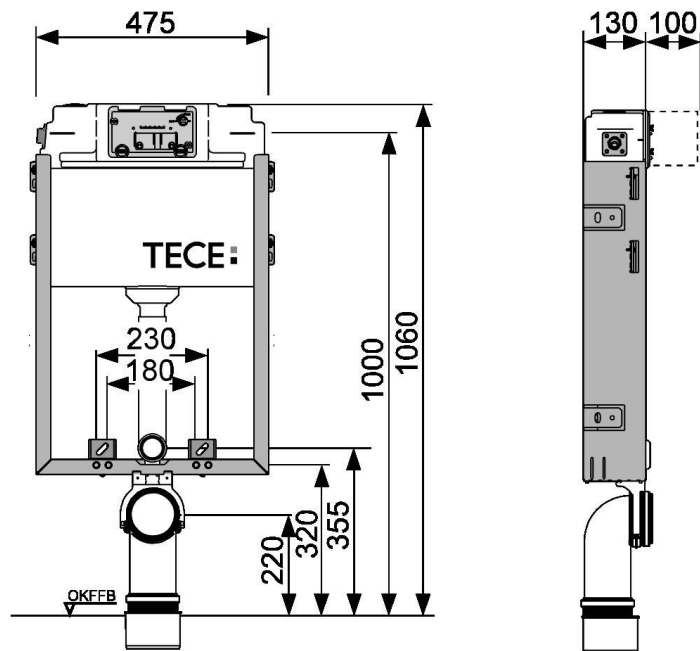

# Ovládací tlačítko

- Ovládací tlačítko pro systém TECE
- TECE PLANUS 2-činné
- Kovové
- Lesklý chrom 9240321