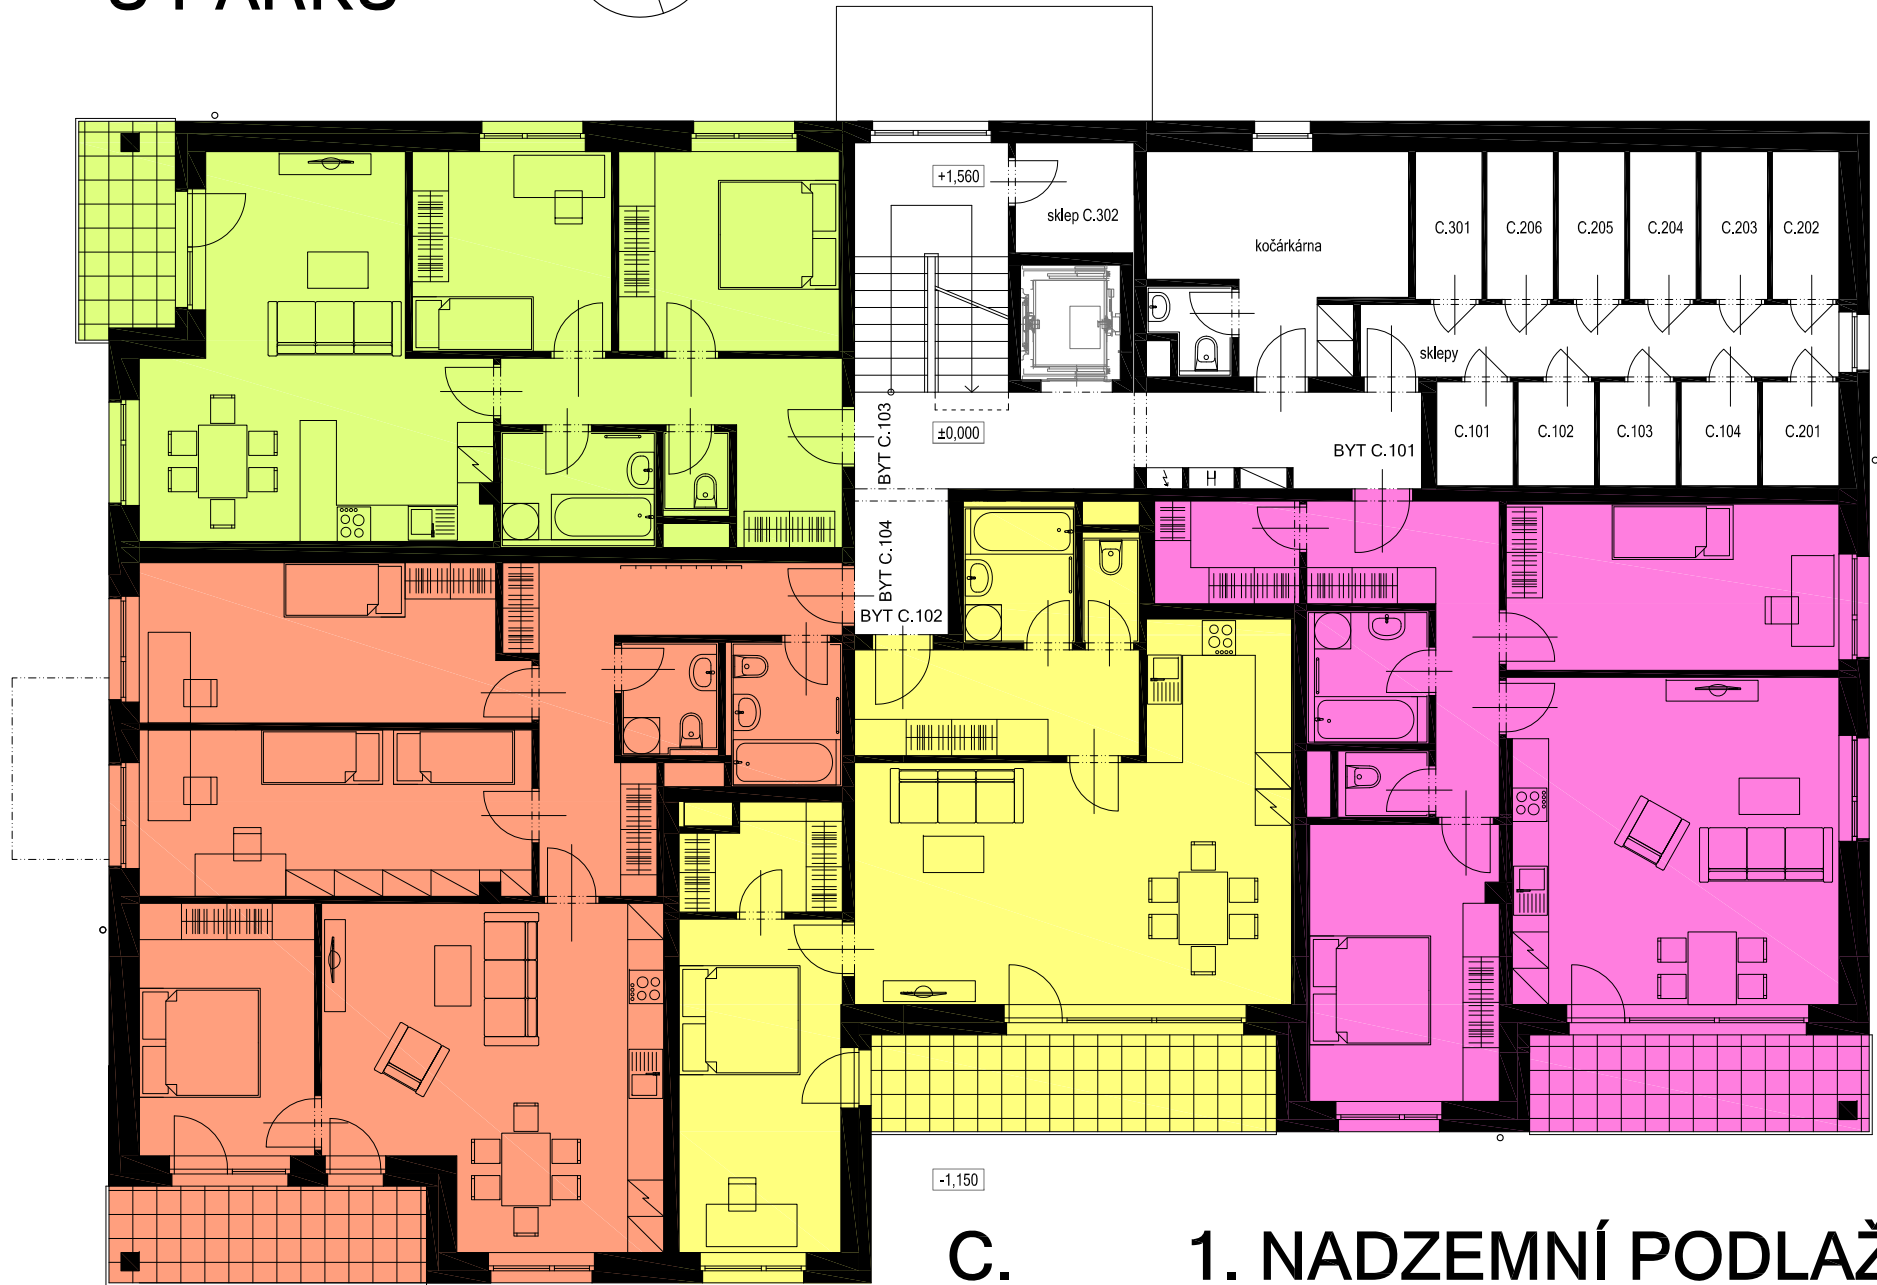

REZIDENCE U PARKU

-1,570

-1,150

C. 1. NADZEMNÍ PODLAŽÍ