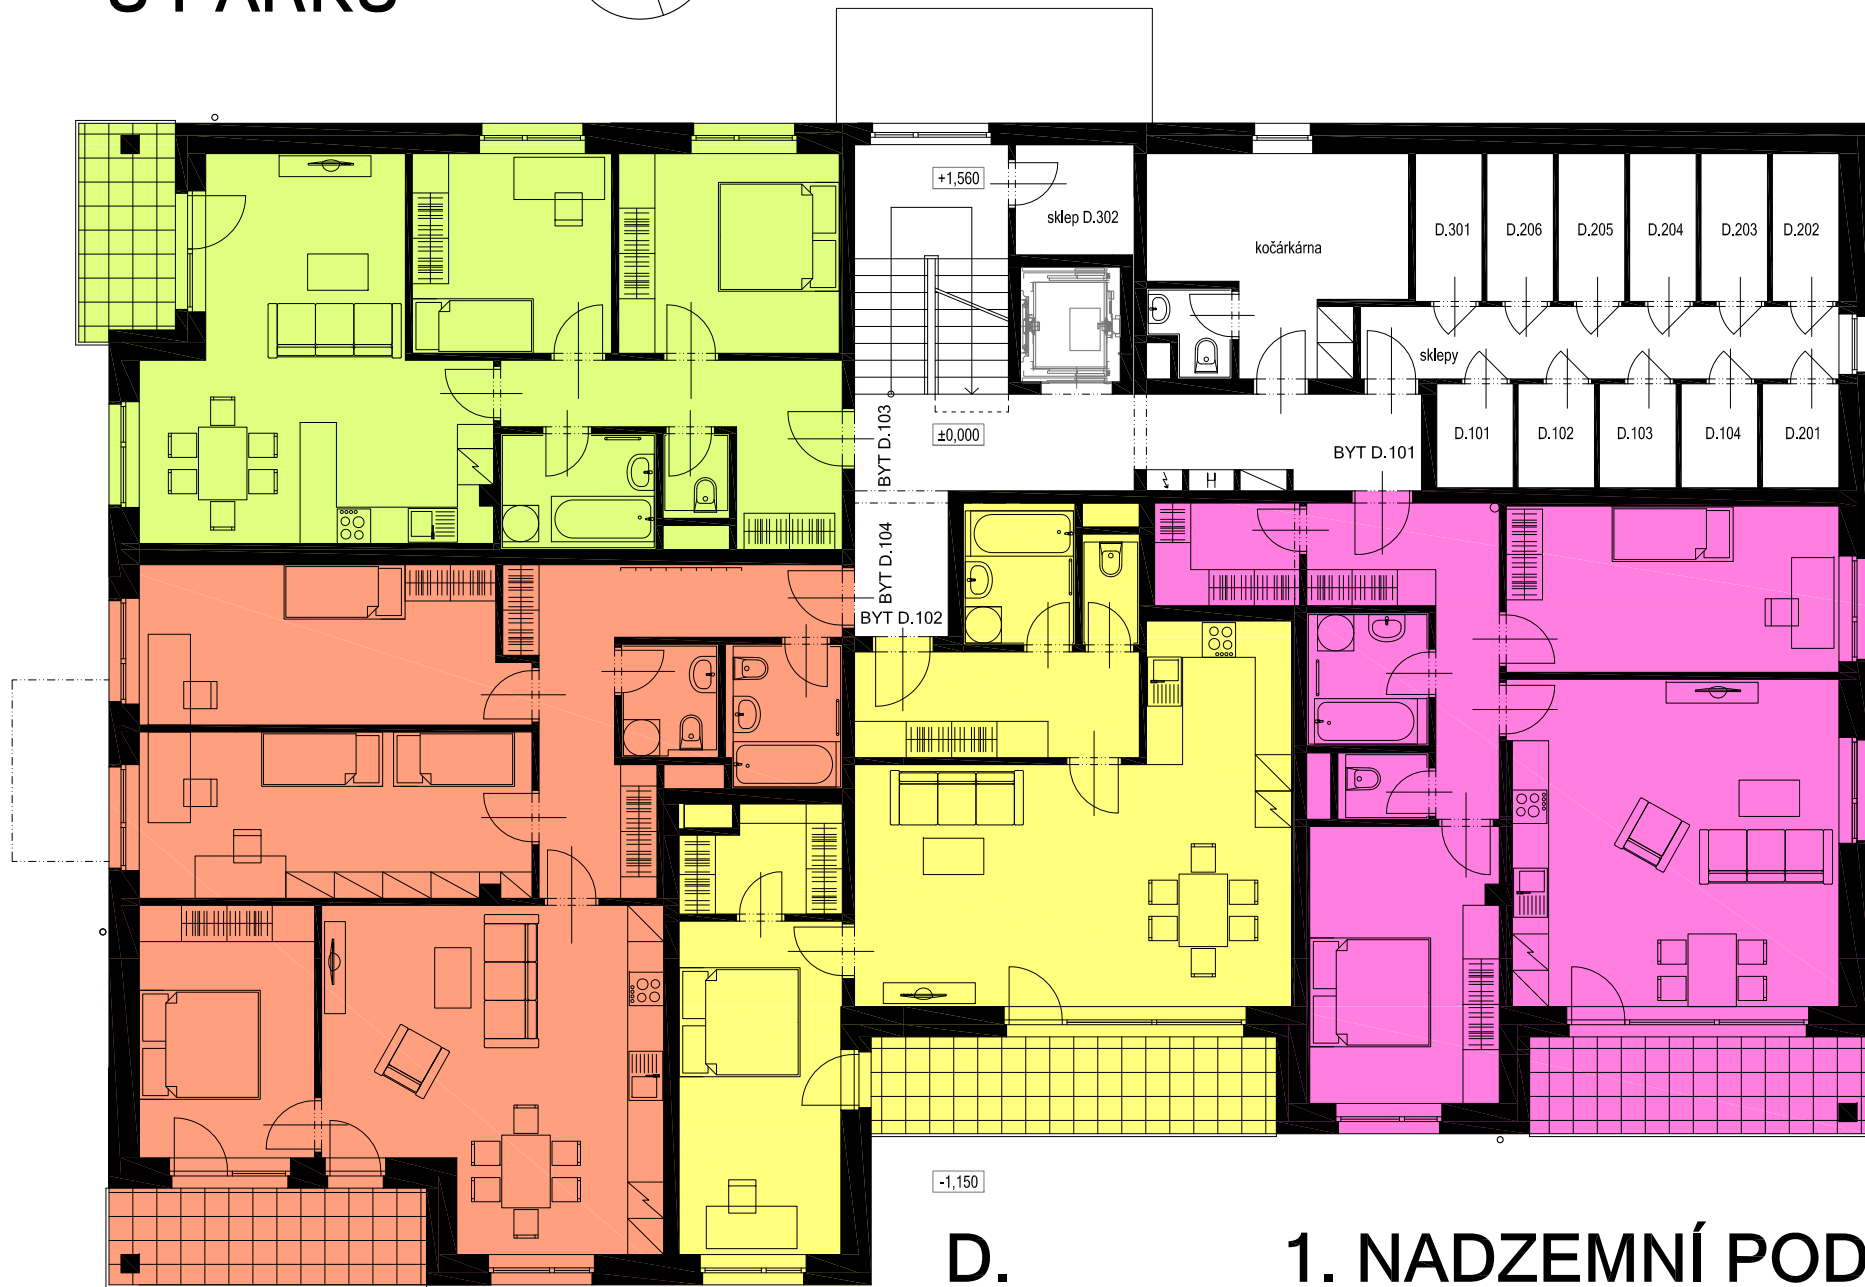

REZIDENCE U PARKU

-1,570

-1,150

D. 1. NADZEMNÍ PODLAŽÍ