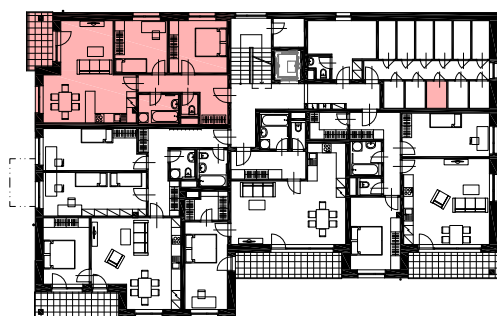

1. nadzemní podlaží

REZIDENCE U PARKU

PROSTĚJOV

BYTOVÁ JEDNOTKA D.103

PODLAHOVÁ PLOCHA	68,51 m ²
PLOCHA LODŽIE	5,56 m ²
PLOCHA SKLEPA	2,18 m ²
PLOCHA CELKEM	81,64 m ²

BYT D.103

3+KK

Room No.	Room Name	Area (m ²)	Volume (m ³)	Flooring
1.33	CHODBA	10,20	2 630	LAMINÁTOVÁ PODLAHA
1.34	LOŽNICE	12,04	2 630	LAMINÁTOVÁ PODLAHA
1.35	POKOJ	10,87	2 630	LAMINÁTOVÁ PODLAHA
1.36	OBÝVACÍ POKOJ + KK	28,94	2 630	LAMINÁTOVÁ PODLAHA
1.37	LODŽIE	5,56	2 630	BETONOVÁ DLAŽBA
1.38	KOUPELNA	4,92	2 400	KERAMICKÁ DLAŽBA
1.39	WC	1,54	2 400	KERAMICKÁ DLAŽBA
		68,51 + 5,56		