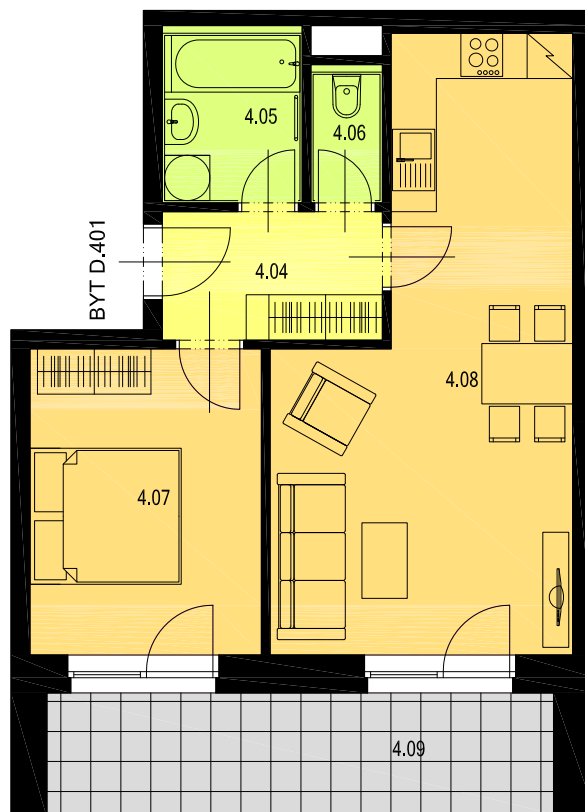

4. nadzemní podlaží

REZIDENCE U PARKU

PROSTĚJOV

BYTOVÁ JEDNOTKA D.401

PODLAHOVÁ PLOCHA	49,97 m ²
PLOCHA LODŽIE	10,72 m ²
PLOCHA SKLEPA	3,14 m ²
PLOCHA CELKEM	63,83 m ²

2+KK

BYT D.401 - 2+KK	4.04	CHODBA	5,29	2 630	KERAMICKÁ DLAŽBA
	4.05	KOUPELNA	4,34	2 300	KERAMICKÁ DLAŽBA
	4.06	WC	1,73	2 300	KERAMICKÁ DLAŽBA
	4.07	POKOJ	12,39	2 630	LAMINÁTOVÁ PODLAHA
	4.08	OBÝVACÍ POKOJ + KK	26,22	2 630	LAMINÁTOVÁ PODLAHA
	4.09	LODŽIE	10,72	2 630	KERAMICKÁ DLAŽBA
		PODLAHOVÁ PLOCHA	49,97 + 10,72		