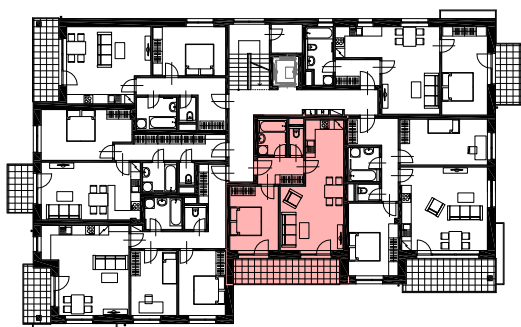

4. nadzemní podlaží

REZIDENCE U PARKU

PROSTĚJOV

BYTOVÁ JEDNOTKA D.401

PODLAHOVÁ PLOCHA	49,97 m ²
PLOCHA LODŽIE	10,72 m ²
PLOCHA SKLEPA	3,14 m ²
PLOCHA CELKEM	63,83 m ²

2+KK

BYT D.401 - 2+KK	4.04	CHODBA	5,29	2 630	KERAMICKÁ DLAŽBA
	4.05	KOUPELNA	4,34	2 300	KERAMICKÁ DLAŽBA
	4.06	WC	1,73	2 300	KERAMICKÁ DLAŽBA
	4.07	POKOJ	12,39	2 630	LAMINÁTOVÁ PODLAHA
	4.08	OBÝVACÍ POKOJ + KK	26,22	2 630	LAMINÁTOVÁ PODLAHA
	4.09	LODŽIE	10,72	2 630	KERAMICKÁ DLAŽBA
		PODLAHOVÁ PLOCHA	49,97 + 10,72		