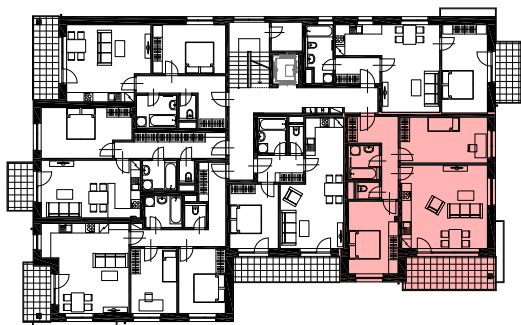

4. nadzemní podlaží

REZIDENCE U PARKU

PROSTĚJOV

BYTOVÁ JEDNOTKA D.402

PODLAHOVÁ PLOCHA	74,41 m ²
PLOCHA LODŽIE	11,89 m ²
PLOCHA SKLEPA	3,14 m ²
PLOCHA CELKEM	89,44 m ²

BYT D.402

3+KK

BYT D.402 - BYT 3+KK	4.10	CHODBA	9,56	2 400	KERAMICKÁ DLAŽBA
	4.11	KOUPELNA	4,44	2 400	KERAMICKÁ DLAŽBA
	4.12	WC	1,66	2 400	KERAMICKÁ DLAŽBA
	4.13	LOŽNICE	14,28	2 630	LAMINÁTOVÁ PODLAHA
	4.14	OBÝVACÍ POKOJ + KK	28,52	2 630	LAMINÁTOVÁ PODLAHA
	4.15	POKOJ	15,95	2 630	LAMINÁTOVÁ PODLAHA
	4.16	LODŽIE	11,89	2 630	KERAMICKÁ DLAŽBA
	PODLAHOVÁ PLOCHA	74,41 + 11,89			