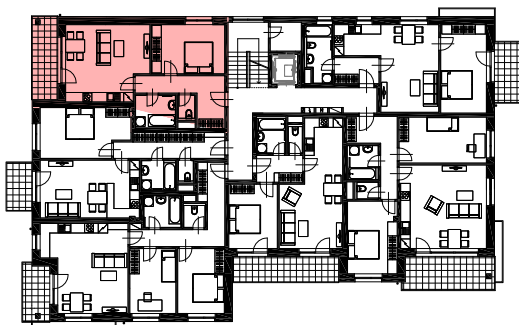

4. nadzemní podlaží

REZIDENCE U PARKU

PROSTĚJOV

BYTOVÁ JEDNOTKA D.404

PODLAHOVÁ PLOCHA	56,37 m ²
PLOCHA LODŽIE	8,36 m ²
PLOCHA SKLEPA	3,14 m ²
PLOCHA CELKEM	67,87 m ²

BYT D.404

2+KK

BYT D.404 - 2+KK	4.22	CHODBA	10,46	2 630	KERAMICKÁ DLAŽBA
	4.23	LOŽNICE	14,26	2 630	LAMINÁTOVÁ PODLAHA
	4.24	OBÝVACÍ POKOJ + KK	24,45	2 630	LAMINÁTOVÁ PODLAHA
	4.25	LODŽIE	8,36	2 630	KERAMICKÁ DLAŽBA
	4.26	KOUPELNA	5,44	2 400	KERAMICKÁ DLAŽBA
	4.27	WC	1,76	2 400	KERAMICKÁ DLAŽBA
		PODLAHOVÁ PLOCHA	56,37 + 8,36		