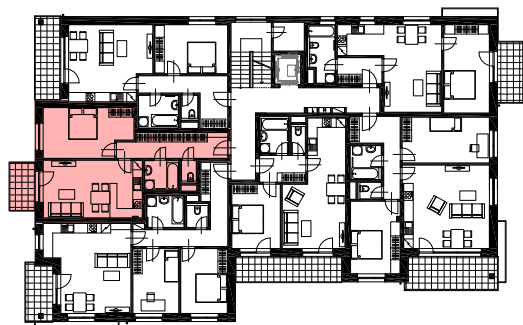

4. nadzemní podlaží

REZIDENCE U PARKU

PROSTĚJOV

BYTOVÁ JEDNOTKA D.405

PODLAHOVÁ PLOCHA	56,32 m ²
PLOCHA BALKÓN	4,80 m ²
PLOCHA SKLEPA	2,57 m ²
PLOCHA CELKEM	63,69 m ²

BYT D.405

2+KK

BYT D.405 - 2+KK	4.28	CHODBA	10,89	2 630	KERAMICKÁ DLAŽBA
	4.29	LOŽNICE	16,88	2 630	LAMINÁTOVÁ PODLAHA
	4.30	OBÝVACÍ POKOJ + KK	22,64	2 630	KERAMICKÁ DLAŽBA
	4.31	BALKÓN	4,80	2 630	LAMINÁTOVÁ PODLAHA
	4.32	KOUPELNA	4,39	2 400	KERAMICKÁ DLAŽBA
	4.33	WC	1,52	2 400	KERAMICKÁ DLAŽBA
		PODLAHOVÁ PLOCHA	56,32 + 4,80		