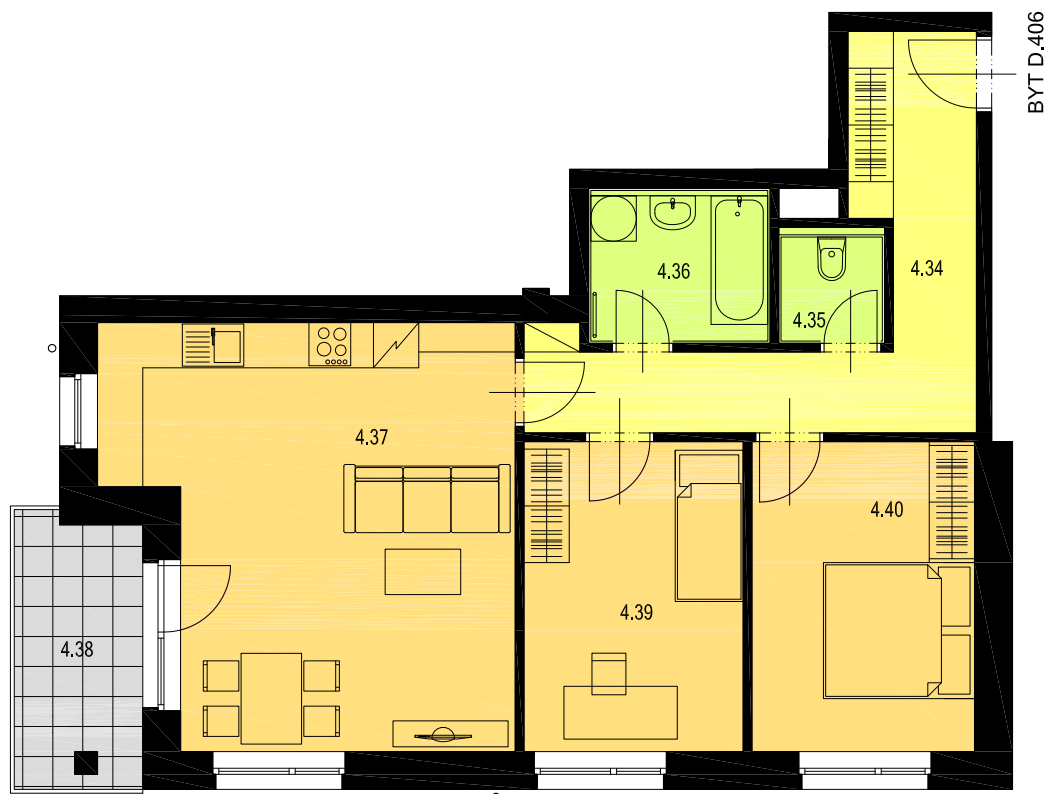

4. nadzemní podlaží

## BYTOVÁ JEDNOTKA D.406

PODLAHOVÁ PLOCHA	71,81 m <sup>2</sup>
PLOCHA LODŽIE	6,07 m <sup>2</sup>
PLOCHA SKLEPA	2,57 m <sup>2</sup>
PLOCHA CELKEM	80,45 m <sup>2</sup>

BYT D.406

**3+KK**

BYT D.406 - 3+KK	4.34	CHODBA	13,28	2 630	KERAMICKÁ DLAŽBA
	4.35	WC	2,15	2 400	KERAMICKÁ DLAŽBA
	4.36	KOUPELNA	4,92	2 400	LAMINÁTOVÁ PODLAHA
	4.37	OBÝVACÍ POKOJ + KK	27,50	2 630	LAMINÁTOVÁ PODLAHA
	4.38	LODŽIE	6,07	2 630	LAMINÁTOVÁ PODLAHA
	4.39	POKOJ	11,89	2 630	KERAMICKÁ DLAŽBA
	4.40	LOŽNICE	12,07	2 630	KERAMICKÁ DLAŽBA
	PODLAHOVÁ PLOCHA	71,81 + 6,07			