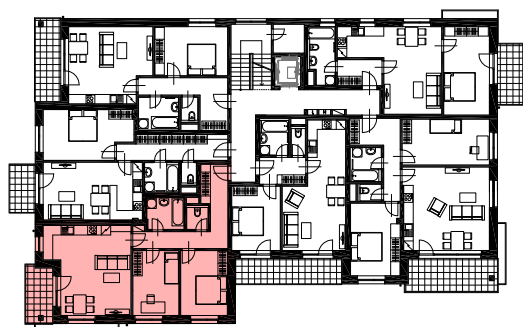

## BYTOVÁ JEDNOTKA D.406

PODLAHOVÁ PLOCHA	71,81 m <sup>2</sup>
PLOCHA LODŽIE	6,07 m <sup>2</sup>
PLOCHA SKLEPA	2,57 m <sup>2</sup>
PLOCHA CELKEM	80,45 m <sup>2</sup>

BYT D.406

**3+KK**

BYT D.406 - 3+KK	4.34	CHODBA	13,28	2 630	KERAMICKÁ DLAŽBA
	4.35	WC	2,15	2 400	KERAMICKÁ DLAŽBA
	4.36	KOUPELNA	4,92	2 400	LAMINÁTOVÁ PODLAHA
	4.37	OBÝVACÍ POKOJ + KK	27,50	2 630	LAMINÁTOVÁ PODLAHA
	4.38	LODŽIE	6,07	2 630	LAMINÁTOVÁ PODLAHA
	4.39	POKOJ	11,89	2 630	KERAMICKÁ DLAŽBA
	4.40	LOŽNICE	12,07	2 630	KERAMICKÁ DLAŽBA
	PODLAHOVÁ PLOCHA	71,81 + 6,07			