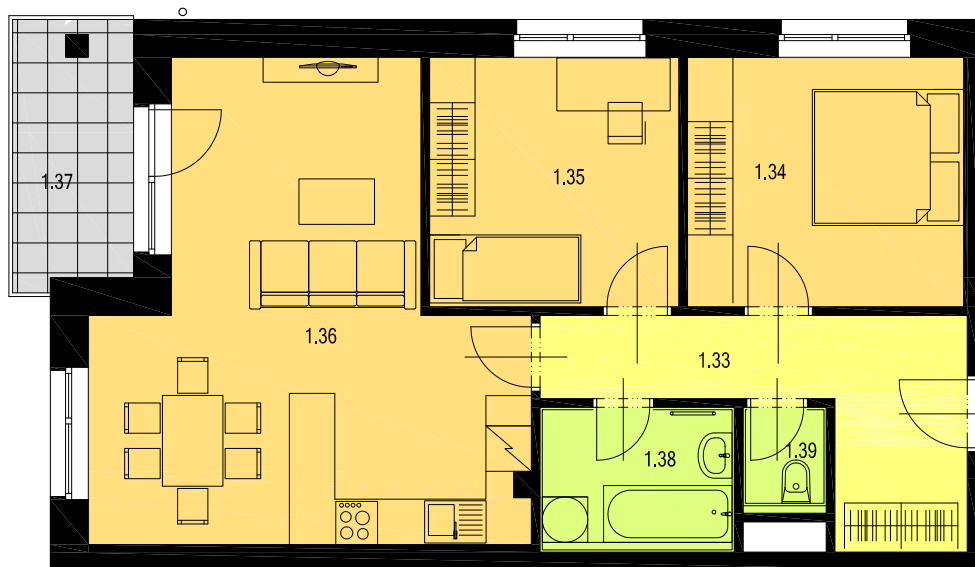

1. nadzemní podlaží

REZIDENCE U PARKU

PROSTĚJOV

BYTOVÁ JEDNOTKA C.103

PODLAHOVÁ PLOCHA	68,60 m ²
PLOCHA LODŽIE	5,56 m ²
PLOCHA SKLEPA	2,18 m ²
PLOCHA CELKEM	76,34 m ²

BYT C.103

3+KK

Room No.	Room Name	Area (m ²)	Volume (m ³)	Flooring
1.33	CHODBA	10,20	2 630	LAMINÁTOVÁ PODLAHA
1.34	LOŽNICE	12,04	2 630	LAMINÁTOVÁ PODLAHA
1.35	POKOJ	10,87	2 630	LAMINÁTOVÁ PODLAHA
1.36	OBÝVACÍ POKOJ + KK	28,94	2 630	LAMINÁTOVÁ PODLAHA
1.37	LODŽIE	5,56	2 630	BETONOVÁ DLAŽBA
1.38	KOUPELNA	4,92	2 400	KERAMICKÁ DLAŽBA
1.39	WC	1,54	2 400	KERAMICKÁ DLAŽBA
		68,51 + 5,56		