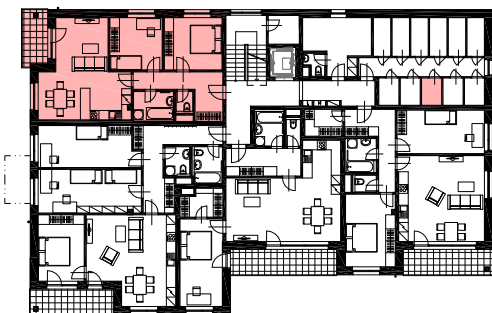

1. nadzemní podlaží

REZIDENCE U PARKU

PROSTĚJOV

BYTOVÁ JEDNOTKA C.103

PODLAHOVÁ PLOCHA	68,60 m ²
PLOCHA LODŽIE	5,56 m ²
PLOCHA SKLEPA	2,18 m ²
PLOCHA CELKEM	76,34 m ²

BYT C.103

3+KK

Room No.	Room Name	Area (m ²)	Volume (m ³)	Flooring
1.33	CHODBA	10,20	2 630	LAMINÁTOVÁ PODLAHA
1.34	LOŽNICE	12,04	2 630	LAMINÁTOVÁ PODLAHA
1.35	POKOJ	10,87	2 630	LAMINÁTOVÁ PODLAHA
1.36	OBÝVACÍ POKOJ + KK	28,94	2 630	LAMINÁTOVÁ PODLAHA
1.37	LODŽIE	5,56	2 630	BETONOVÁ DLAŽBA
1.38	KOUPELNA	4,92	2 400	KERAMICKÁ DLAŽBA
1.39	WC	1,54	2 400	KERAMICKÁ DLAŽBA
		68,51 + 5,56		