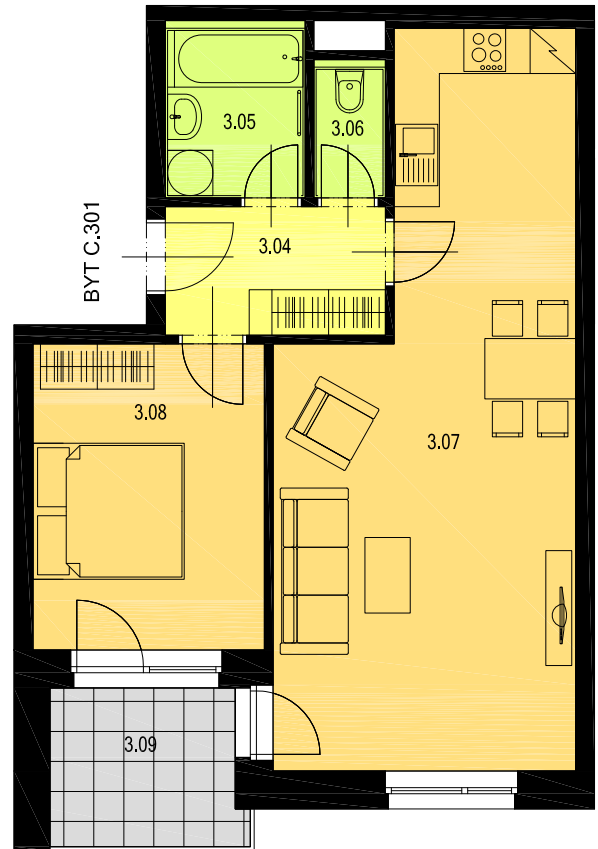

3. nadzemní podlaží

REZIDENCE U PARKU

PROSTĚJOV

BYTOVÁ JEDNOTKA C.301

PODLAHOVÁ PLOCHA	56,37 m ²
PLOCHA LODŽIE	5,40 m ²
PLOCHA SKLEPA	2,69 m ²
PLOCHA CELKEM	64,46 m ²

2+KK

BYT C.301 - 2+KK	3.04	CHODBA	5,29	2 630	LAMINÁTOVÁ PODLAHA
	3.05	KOUPELNA	4,34	2 400	KERAMICKÁ DLAŽBA
	3.06	WC	1,73	2 400	KERAMICKÁ DLAŽBA
	3.07	OBÝVACÍ POKOJ + KK	32,62	2 630	LAMINÁTOVÁ PODLAHA
	3.08	LOŽNICE	12,39	2 630	LAMINÁTOVÁ PODLAHA
	3.09	LODŽIE	5,24	2 630	BETONOVÁ DLAŽBA
		PODLAHOVÁ PLOCHA	56,37 + 5,24		