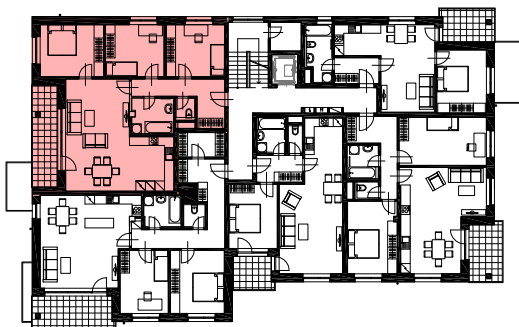

3. nadzemní podlaží

REZIDENCE U PARKU

PROSTĚJOV

BYTOVÁ JEDNOTKA C.304

PODLAHOVÁ PLOCHA	93,77 m ²
PLOCHA LODŽIE	10,32 m ²
PLOCHA SKLEPA	3,40 m ²
PLOCHA CELKEM	107,49 m²

BYT C.304

4+KK

BYT C.304 - 4+KK	3.22	CHODBA	10,46	2 630	LAMINÁTOVÁ PODLAHA
	3.23	OBÝVACÍ POKOJ + KK	38,15	2 630	LAMINÁTOVÁ PODLAHA
	3.24	WC	1,73	2 400	KERAMICKÁ DLAŽBA
	3.25	POKOJ	12,21	2 630	LAMINÁTOVÁ PODLAHA
	3.26	POKOJ	12,21	2 630	LAMINÁTOVÁ PODLAHA
	3.27	LOŽNICE	13,18	2 630	LAMINÁTOVÁ PODLAHA
	3.28	KOUPELNA	6,13	2 400	KERAMICKÁ DLAŽBA
	3.29	LODŽIE	10,32	2 630	BETONOVÁ DLAŽBA
	PODLAHOVÁ PLOCHA	94,07 + 10,32			