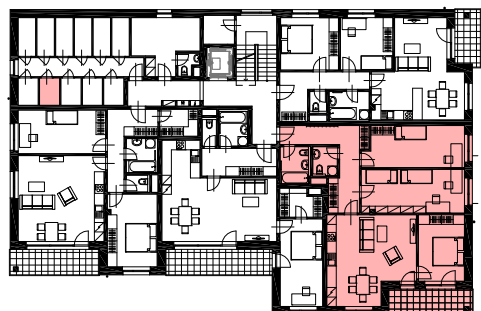

1. NADZEMNÍ PODLAŽÍ

REZIDENCE U PARKU

PROSTĚJOV

BYTOVÁ JEDNOTKA A.104

PODLAHOVÁ PLOCHA	97,19 m ²
PLOCHA TERAS	8,40 m ²
PLOCHA SKLEPA	2,18 m ²
PLOCHA CELKEM	107,77 m ²

BYT A.104 - 4+KK	1.40	CHODBA	14,20	2 400	LAMINÁTOVÁ PODLAHA
	1.41	KOUPELNA	4,57	2 400	KERAMICKÁ DLAŽBA
	1.42	WC	3,00	2 400	KERAMICKÁ DLAŽBA
	1.43	OBÝVACÍ POKOJ + KK	29,29	2 630	LAMINÁTOVÁ PODLAHA
	1.44	LODŽIE	8,40	2 630	BETONOVÁ DLAŽBA
	1.45	LOŽNICE	12,11	2 630	LAMINÁTOVÁ PODLAHA
	1.46	POKOJ	17,78	2 630	LAMINÁTOVÁ PODLAHA
	1.47	POKOJ	16,24	2 630	LAMINÁTOVÁ PODLAHA
			97,19 + 8,40		