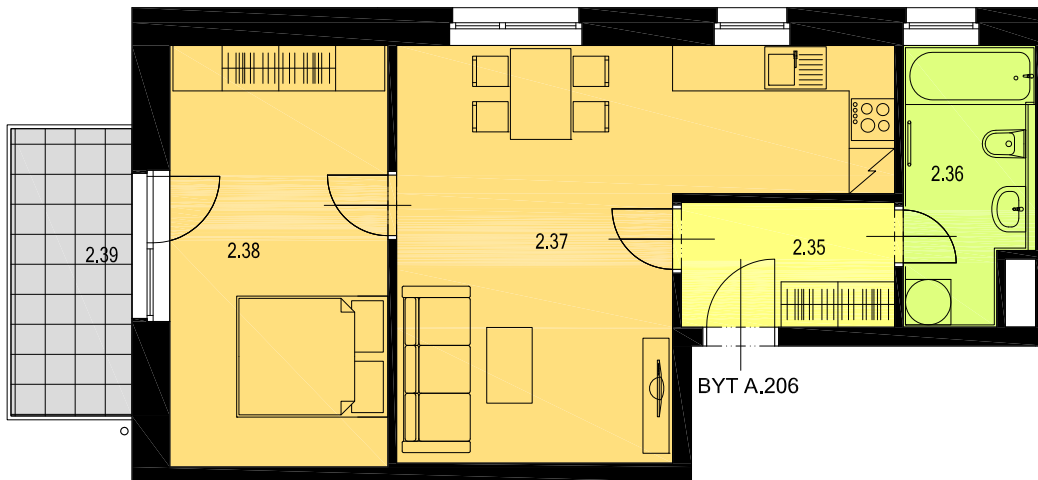

REZIDENCE U PARKU

BYTOVÁ JEDNOTKA A.206

PODLAHOVÁ PLOCHA	52,92 m ²
PLOCHABALKÓNU	6,08 m ²
PLOCHA SKLEPA	2,69 m ²
PLOCHA CELKEM	61,69 m ²

2. nadzemní podlaží

BYT A.206

BYT A.206 - 2+KK	2.35	CHODBA	4,83	2 630	LAMINÁTOVÁ PODLAHA
	2.36	KOUPELNA S WC	6,00	2 400	KERAMICKÁ DLAŽBA
	2.37	OBÝVACÍ POKOJ + KK	26,01	2 630	LAMINÁTOVÁ PODLAHA
	2.38	LOŽNICE	16,08	2 630	LAMINÁTOVÁ PODLAHA
	2.39	BALKÓN	6,08		BETONOVÁ DLAŽBA
		PODLAHOVÁ PLOCHA	52,92 + 6,08		

2+KK