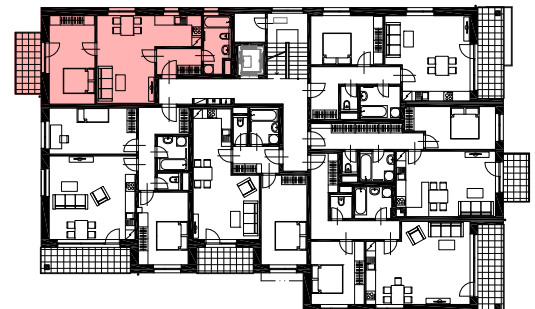

REZIDENCE U PARKU

BYTOVÁ JEDNOTKA A.206

PODLAHOVÁ PLOCHA	52,92 m ²
PLOCHABALKÓNU	6,08 m ²
PLOCHA SKLEPA	2,69 m ²
PLOCHA CELKEM	61,69 m ²

2. nadzemní podlaží

BYT A.206

BYT A.206 - 2+KK	2.35	CHODBA	4,83	2 630	LAMINÁTOVÁ PODLAHA
	2.36	KOUPELNA S WC	6,00	2 400	KERAMICKÁ DLAŽBA
	2.37	OBÝVACÍ POKOJ + KK	26,01	2 630	LAMINÁTOVÁ PODLAHA
	2.38	LOŽNICE	16,08	2 630	LAMINÁTOVÁ PODLAHA
	2.39	BALKÓN	6,08		BETONOVÁ DLAŽBA
		PODLAHOVÁ PLOCHA	52,92 + 6,08		

2+KK