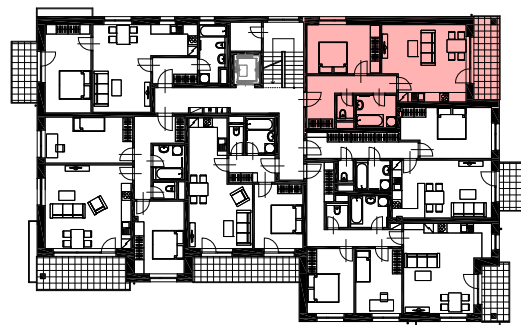

4. NADZEMNÍ PODLAŽÍ

REZIDENCE U PARKU

PROSTĚJOV

BYTOVÁ JEDNOTKA **A.404**

PODLAHOVÁ PLOCHA 56,37 m²

PLOCHA TERAS 8,36 m²

PLOCHA SKLEPA 3,14 m²

PLOCHA CELKEM 67,87 m²

BYT A.404

BYT A.404 - 2+KK	4.22	CHODBA	10,46	2 630	KERAMICKÁ DLAŽBA
	4.23	LOŽNICE	14,26	2 630	LAMINÁTOVÁ PODLAHA
	4.24	OBÝVACÍ POKOJ + KK	24,45	2 630	LAMINÁTOVÁ PODLAHA
	4.25	LODŽIE	8,36	2 630	KERAMICKÁ DLAŽBA
	4.26	KOUPELNA	5,44	2 400	KERAMICKÁ DLAŽBA
	4.27	WC	1,76	2 400	KERAMICKÁ DLAŽBA
		PODLAHOVÁ PLOCHA	56,37 + 8,36		